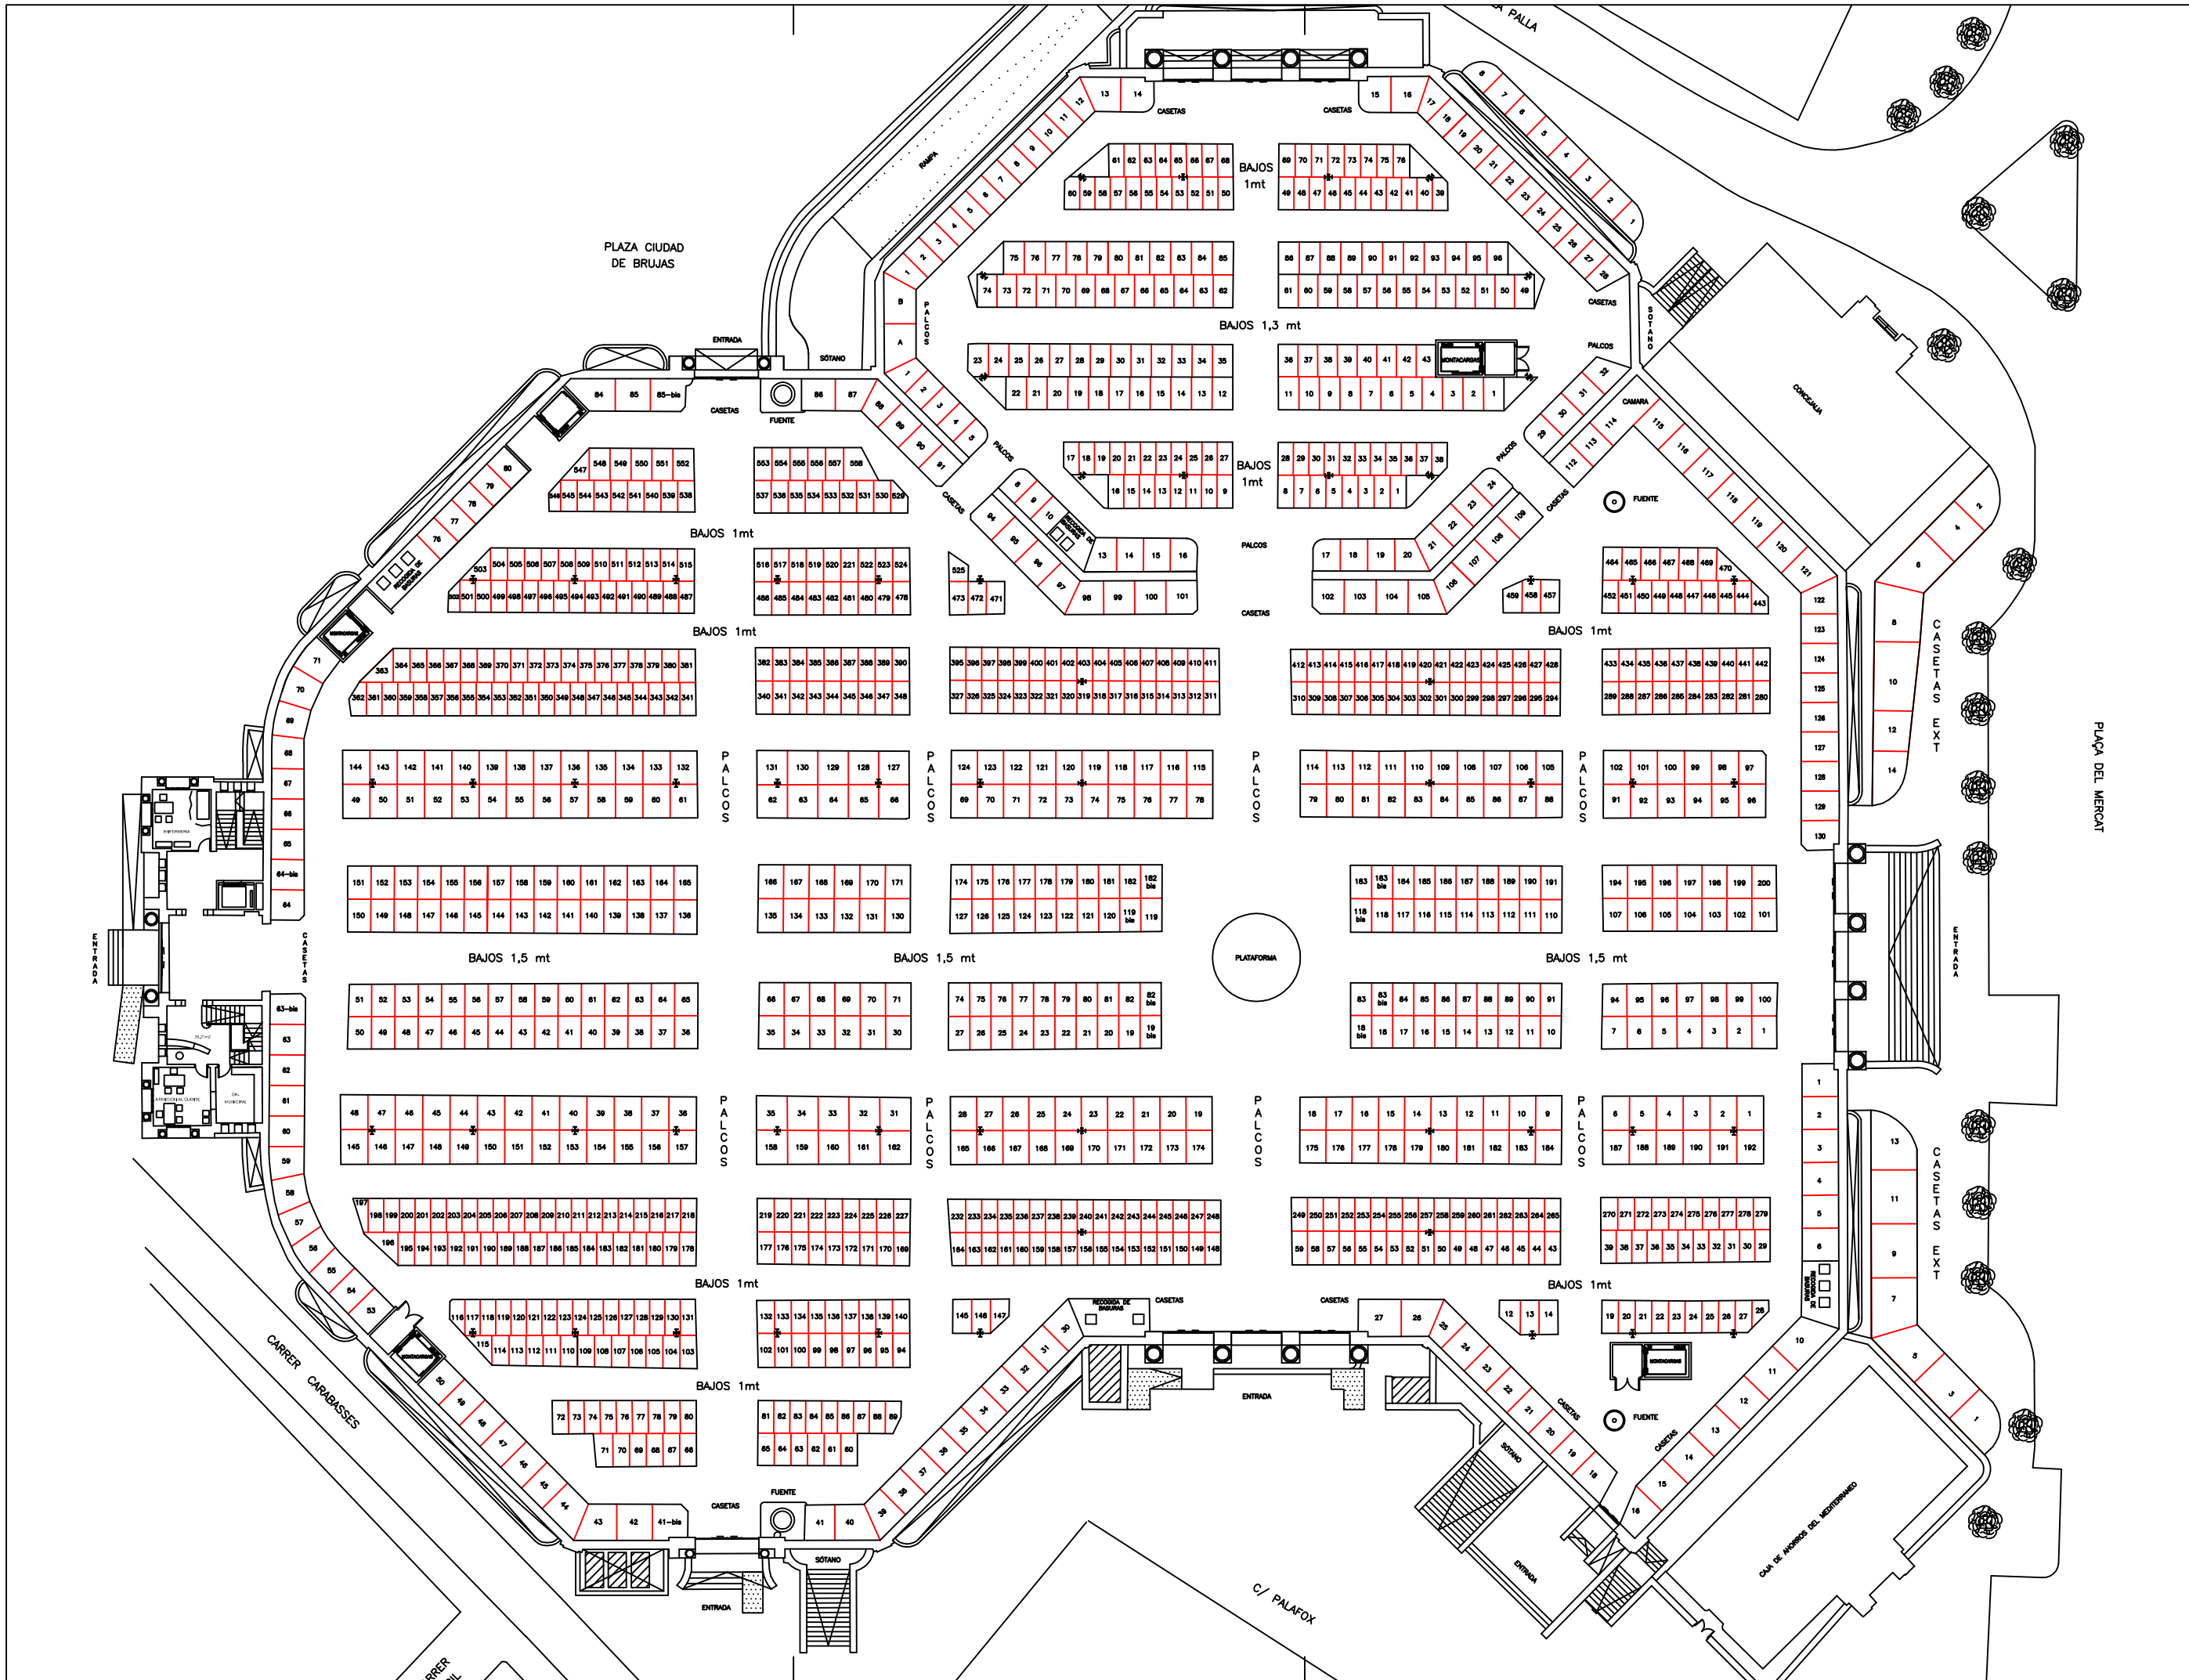

AJUNTAMENT DE VALENCIA

Of. Tecnica de Abastecimientos

MERCADO CENTRAL

DISTRIBUCIÓN GRAL. DE PUESTOS

PROYECTO DE:

PLANO DE:

FECHA
ABRIL-2009

ESCALA
1/400

PLANO N°

1

EL ARQUITECTO MUNICIPAL

FRANCISCO RODRIGUEZ MARTI

AJUNTAMENT DE VALENCIA

Of. Tecnica de Abastecimientos

MERCADO CENTRAL

DISTRIBUCIÓN POR TITULARES

PROYECTO DE:

FECHA
ABRIL-2009

ESCALA
1/400

PLANO Nº

2

EL ARQUITECTO MUNICIPAL

FRANCISCO RODRIGUEZ MARTI