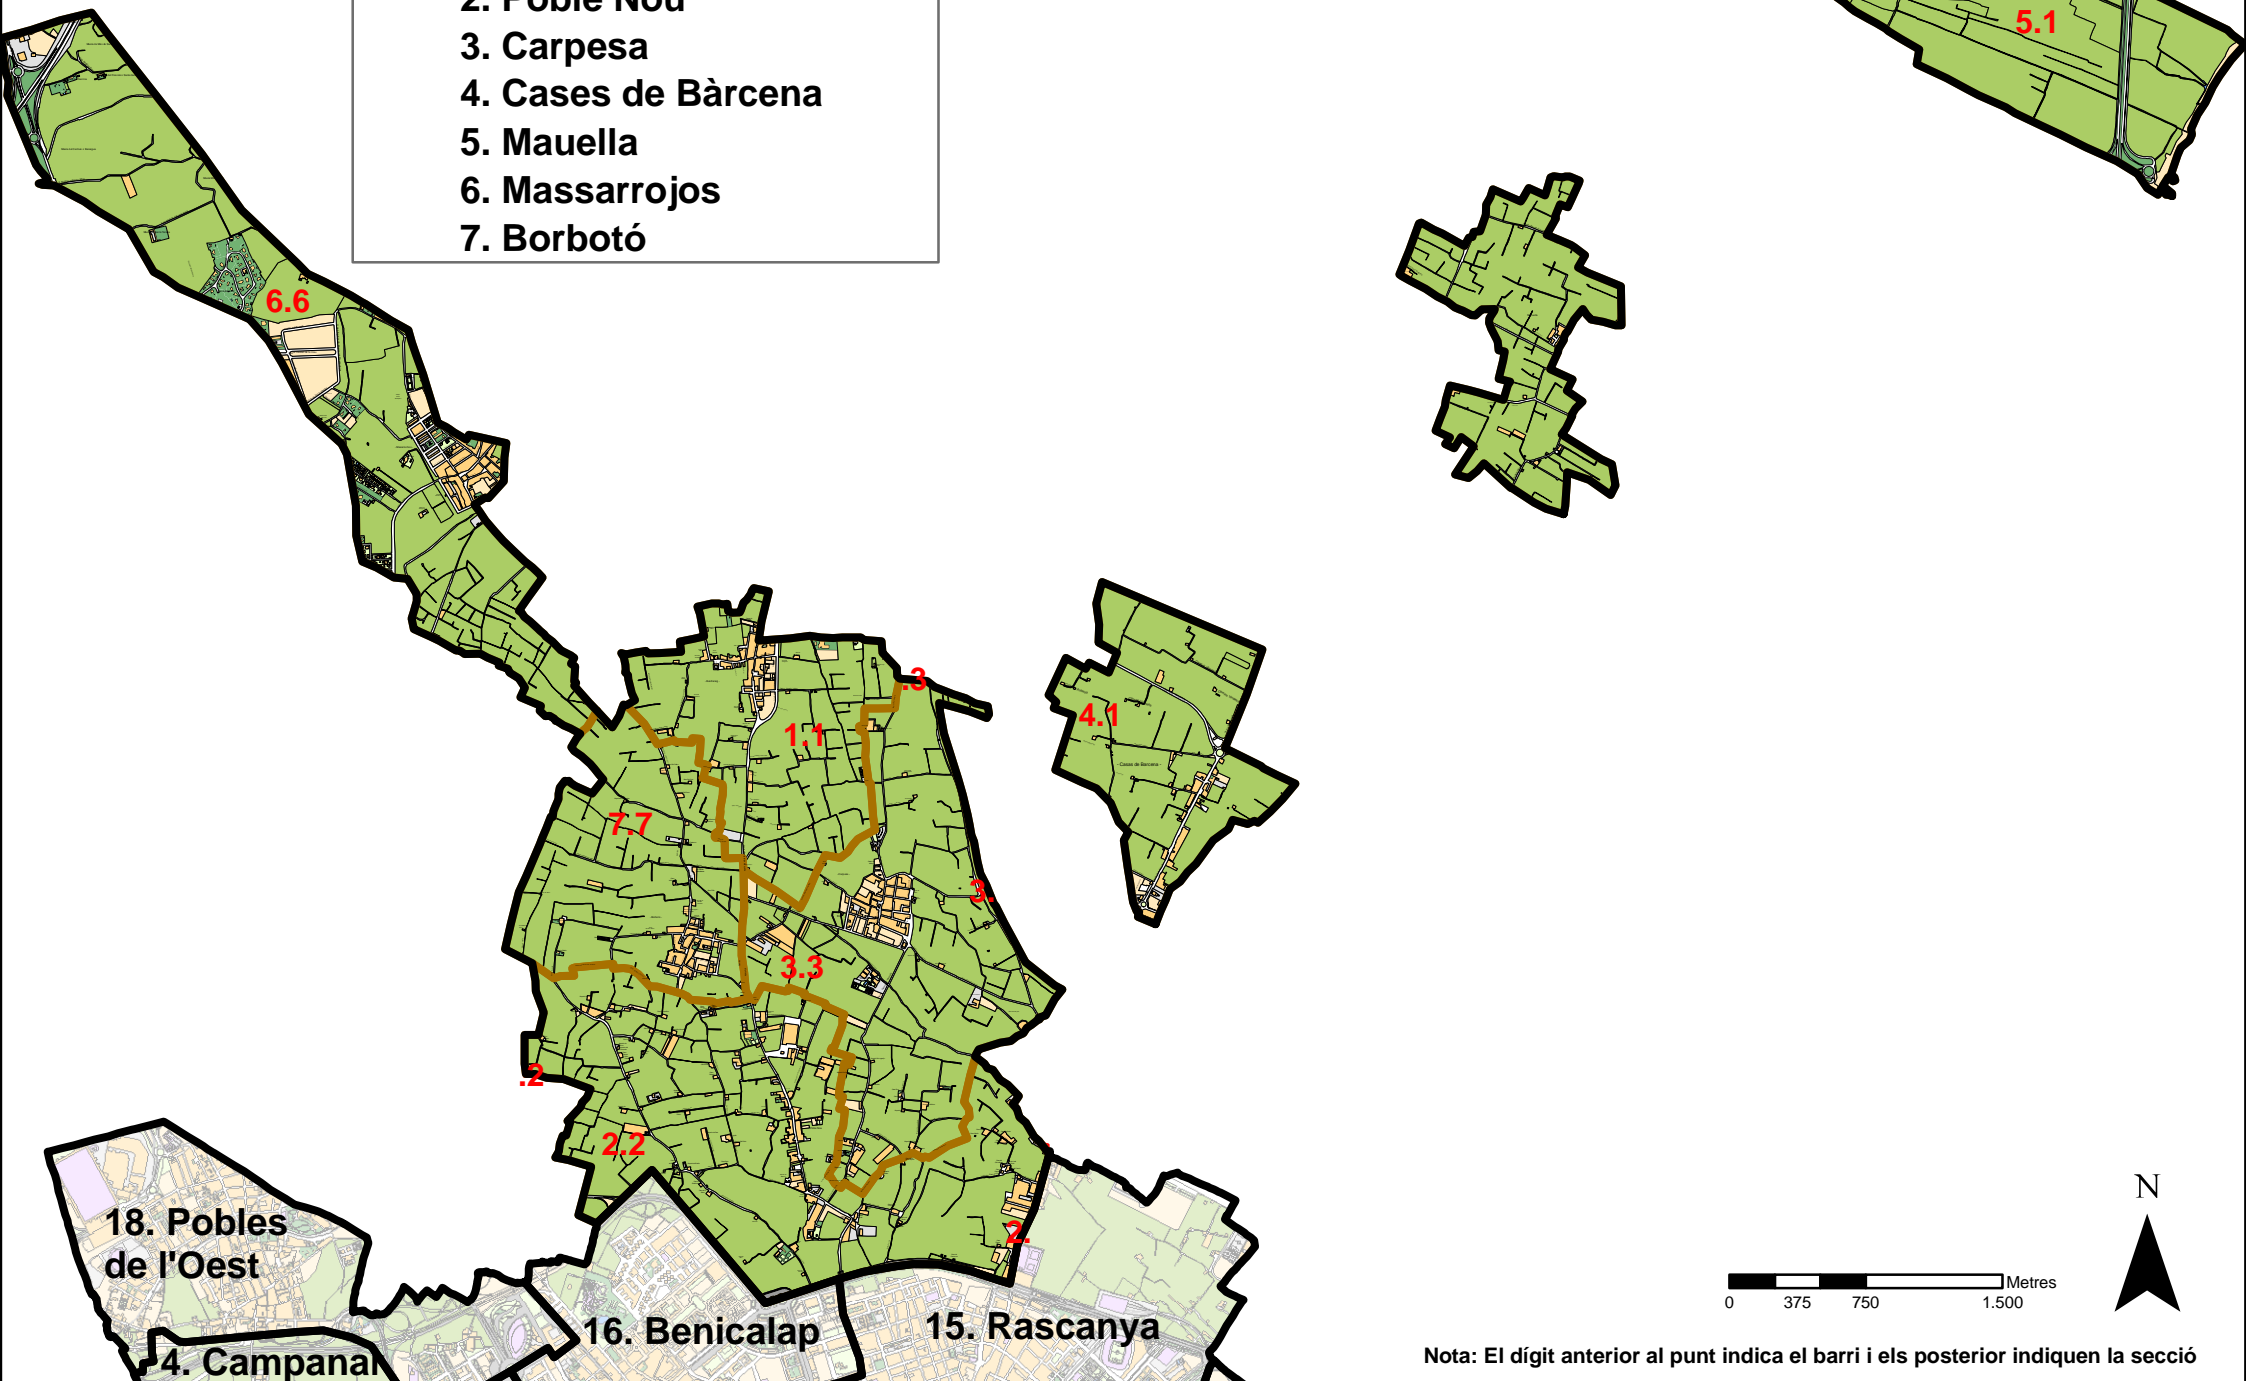

17. Pobles del Nord

- 1. Benifaraig
- 2. Poble Nou
- 3. Carpesa
- 4. Cases de Bàrcena
- 5. Mauella
- 6. Massarrojos
- 7. Borbotó

0 375 750 1.500 Metres

Nota: El dígit anterior al punt indica el barri i els posterior indiquen la secció