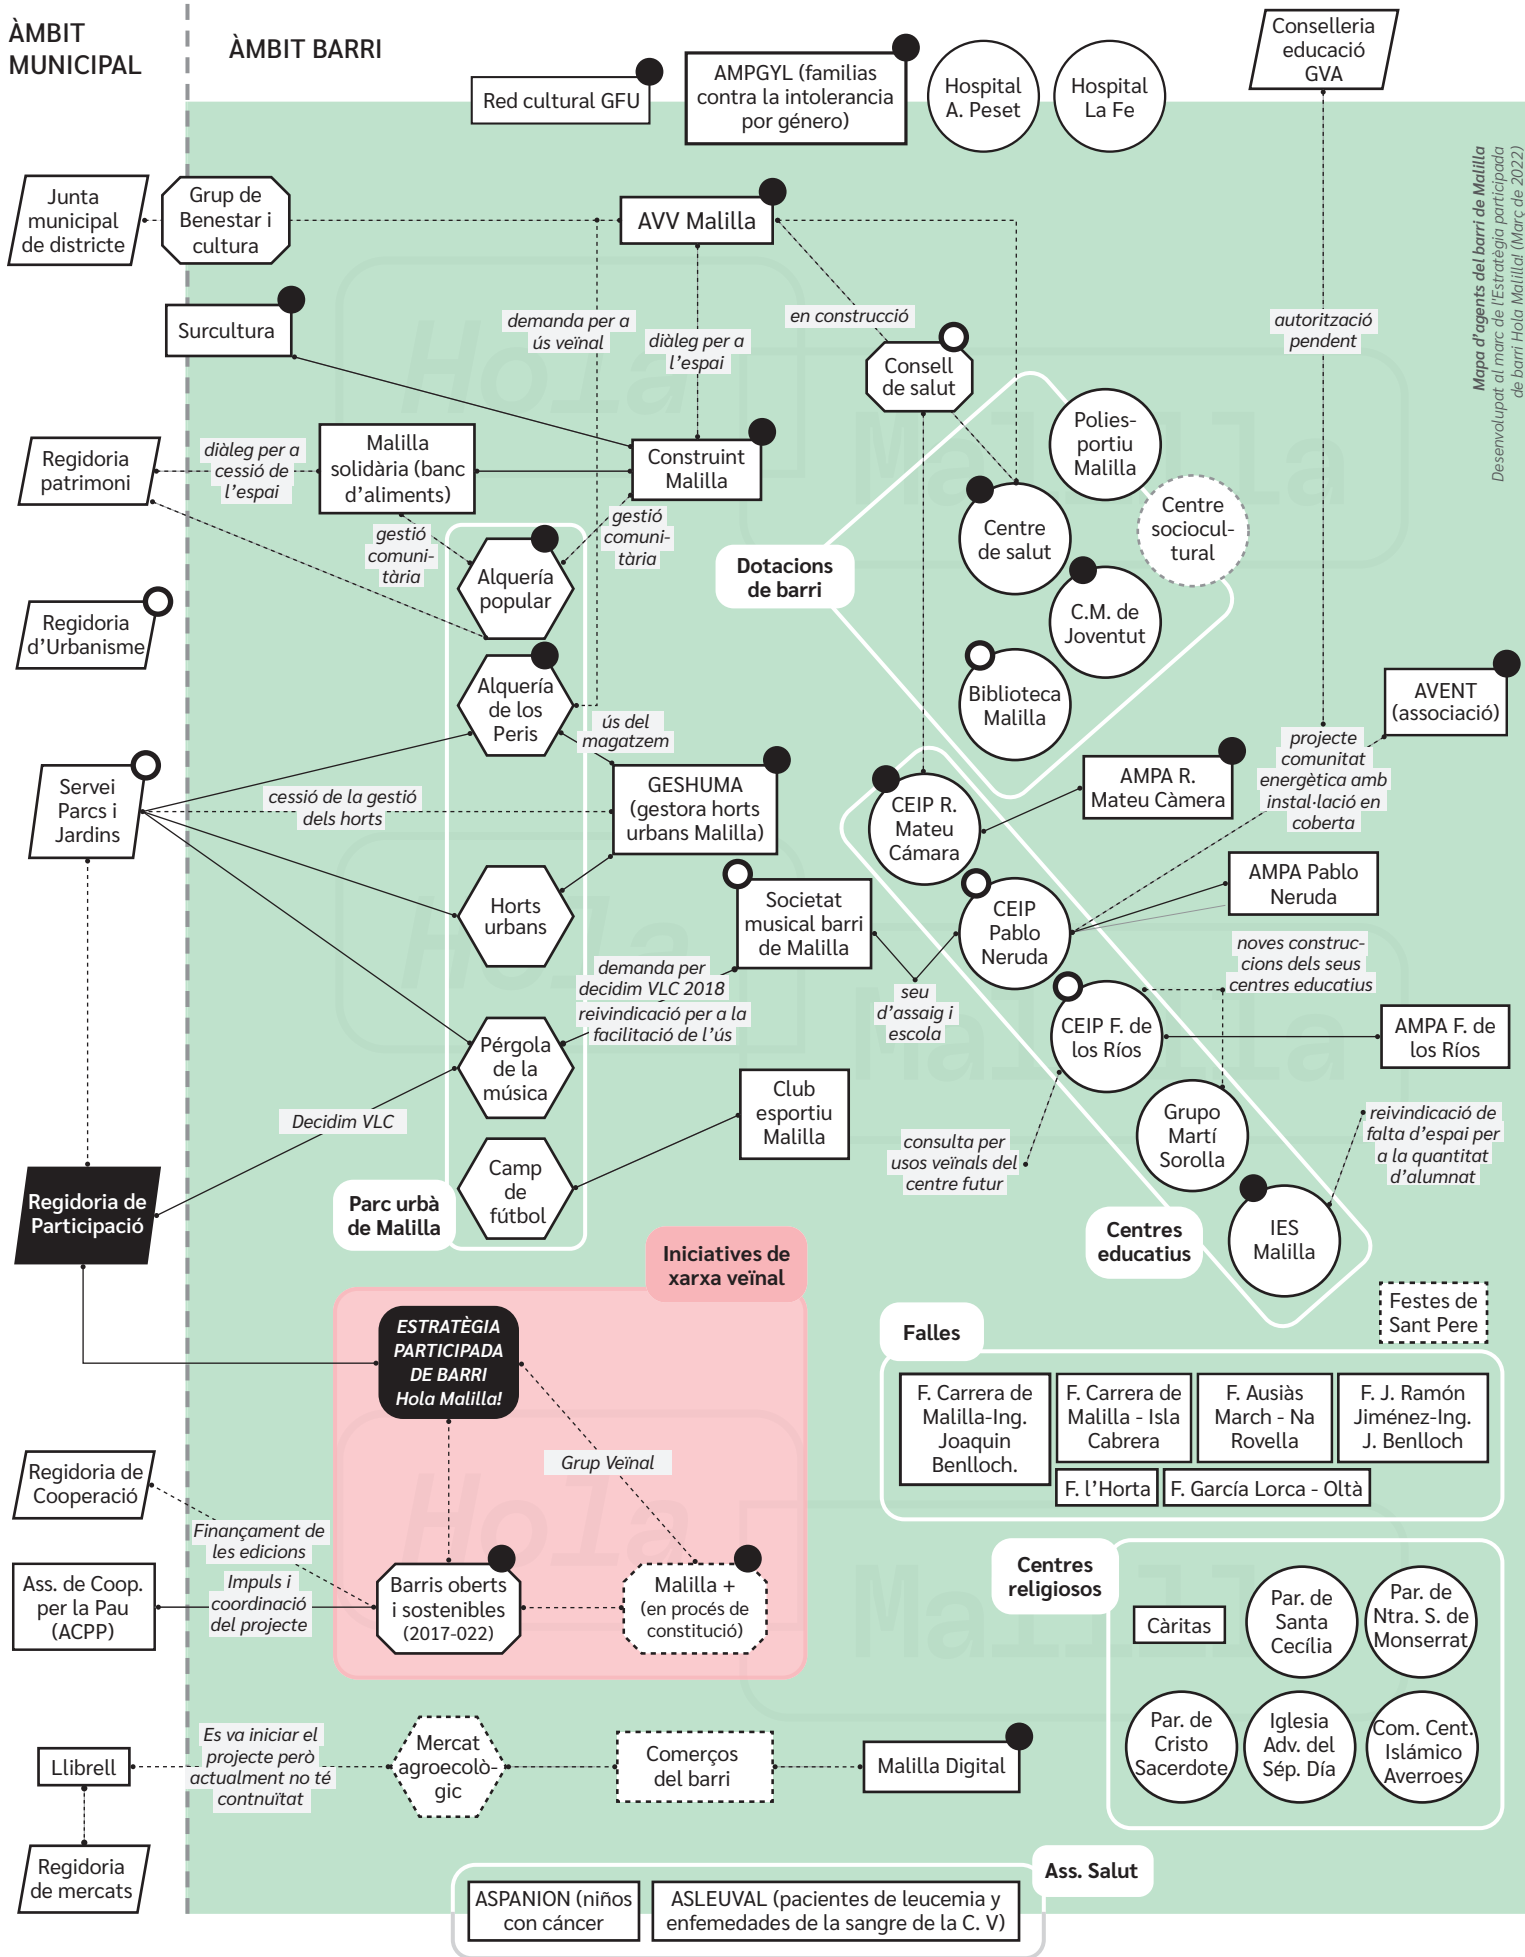

ÀMBIT MUNICIPAL

ÀMBIT BARRI

Mapa d'agents del barri de Malilla
Desenvolupat al marc de l'Estratègia participada de barri Hola Malilla! (Març de 2022)

LLEGENDA

- Dotació
 - Espai físic
 - Col·lectiu
 - Projecte o grup de col·lectius
 - Administració
 - Participació contínua en Hola Malilla! Estratègia participada de Barri
 - Agent consultat o contactat en el procés de l'Estratègia
 - Vincle no consolidat o temporal
 - Vincle consolidat
- *Formes en discontinua: Col·lectius o espais no consolidats