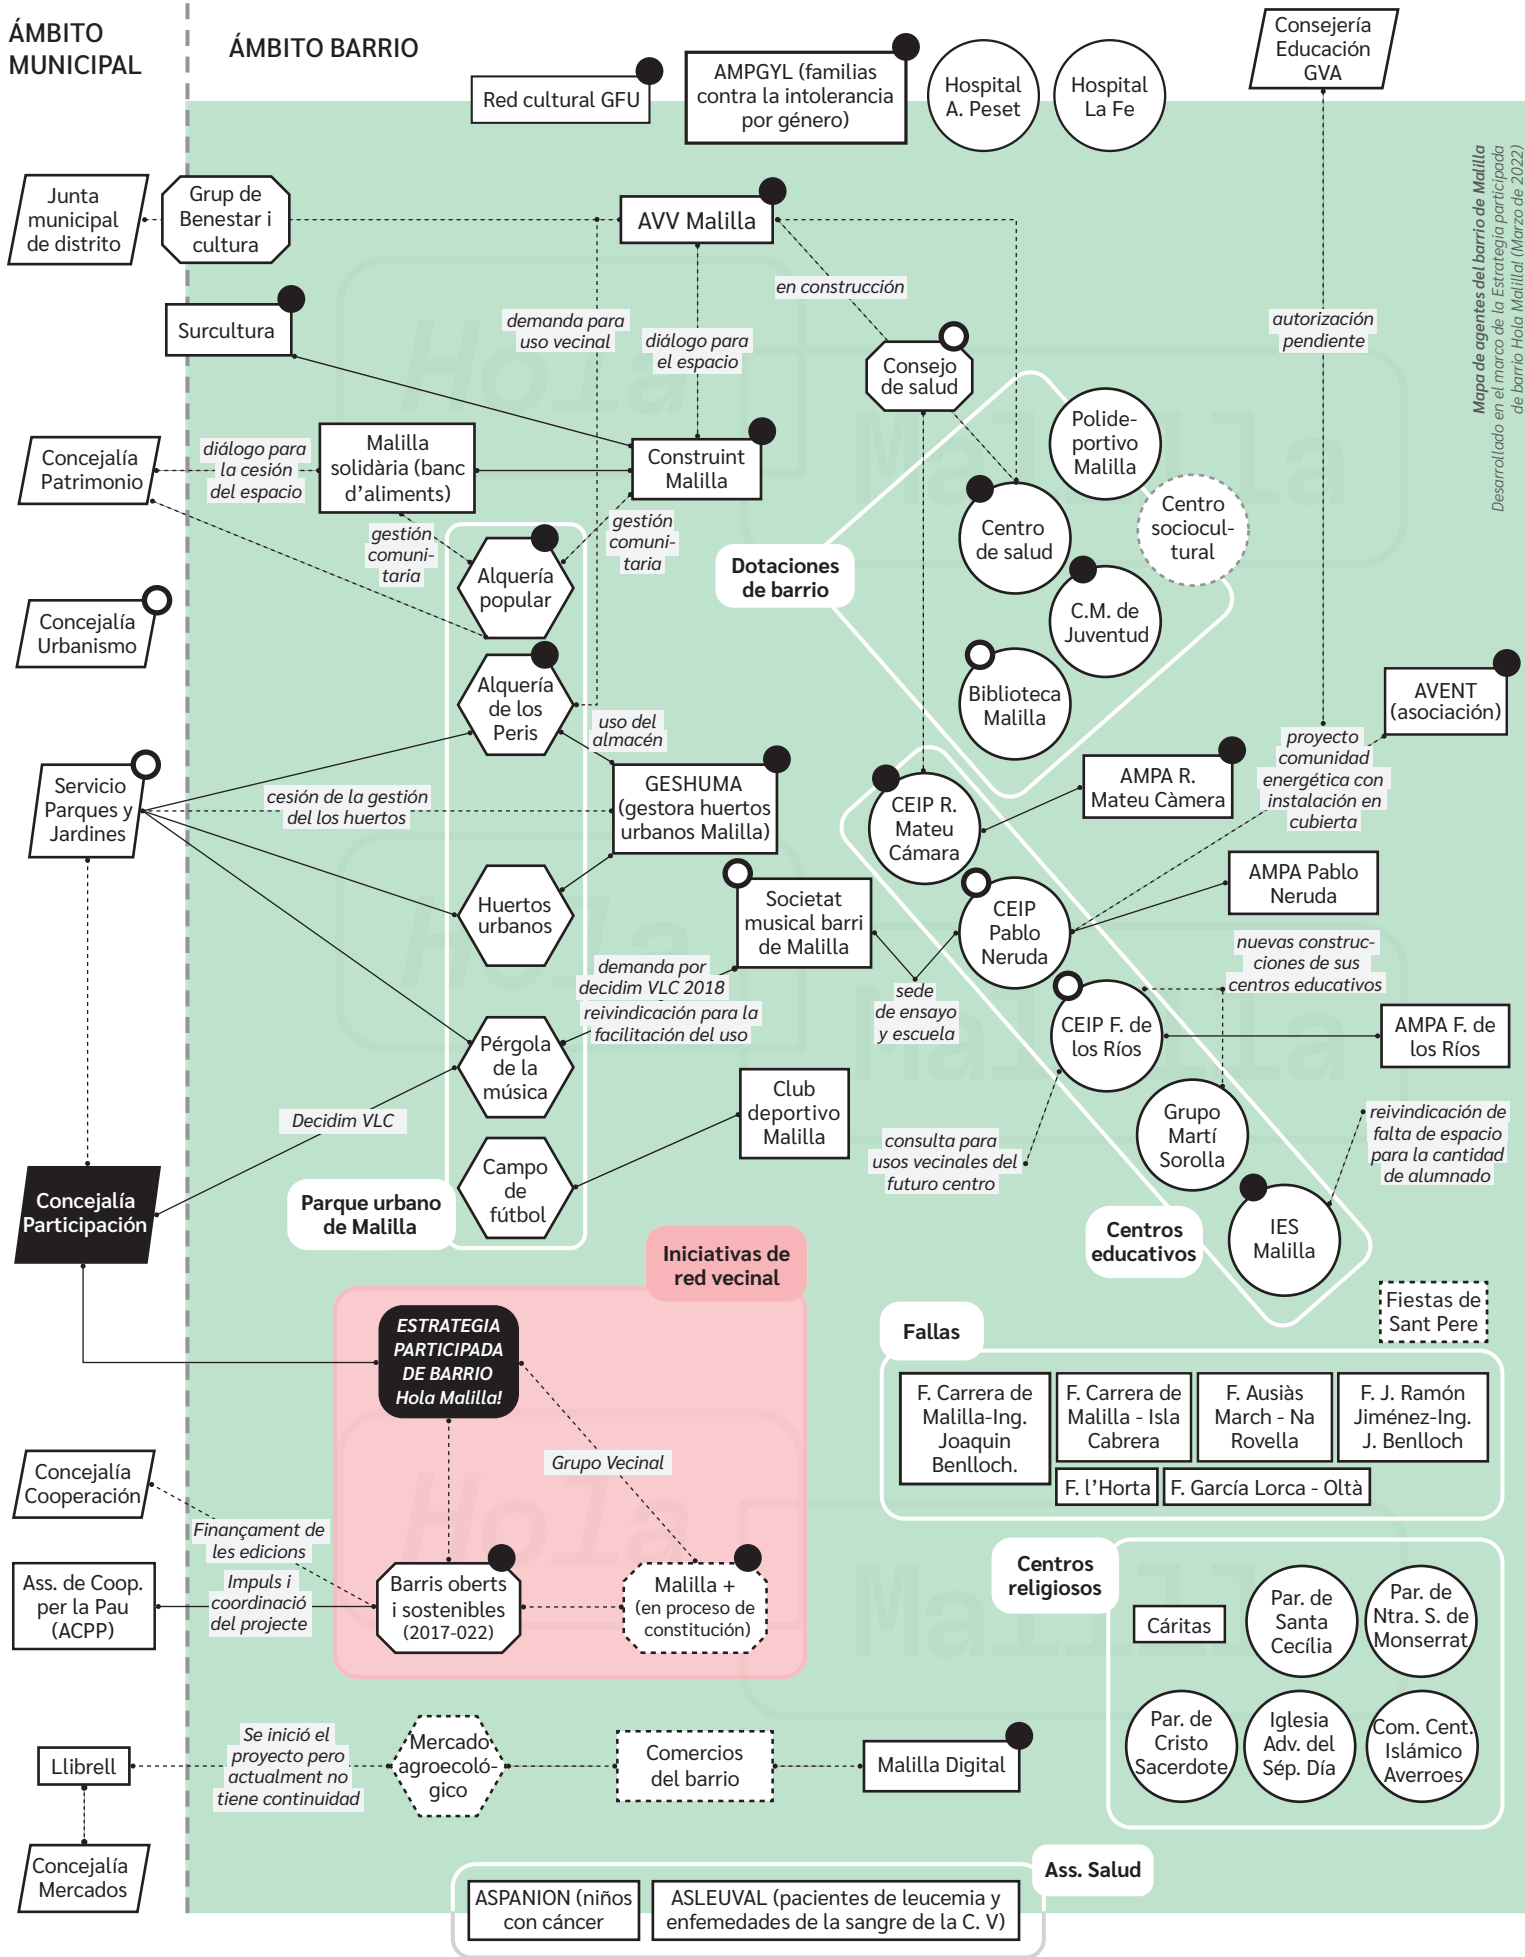

ÀMBITO MUNICIPAL

ÀMBITO BARRIO

Mapa de agentes del barrio de Malilla  
 Desarrollado en el marco de la Estrategia participada  
 de barrio Hola Malilla! (Marzo de 2022)

LEYENDA

-   
**Dotación**
  -   
**Espacio físico**
  -   
**Colectivo**
  -   
**Proyecto o grupo de colectivos**
  -   
**Administración**
  -   
**Participación continua en Hola Malilla! Estrategia participada de Barrio**
  -   
**Vínculo no consolidado o temporal**
  -   
**Agente consultado o contactado en el proceso de la Estrategia**
  -   
**Vínculo consolidado**
- \*Formas en discontinua:  
Colectivos o espacios no consolidados