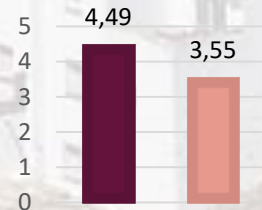

Estada mitjana (dies) en apartaments turístics segons lloc de residència