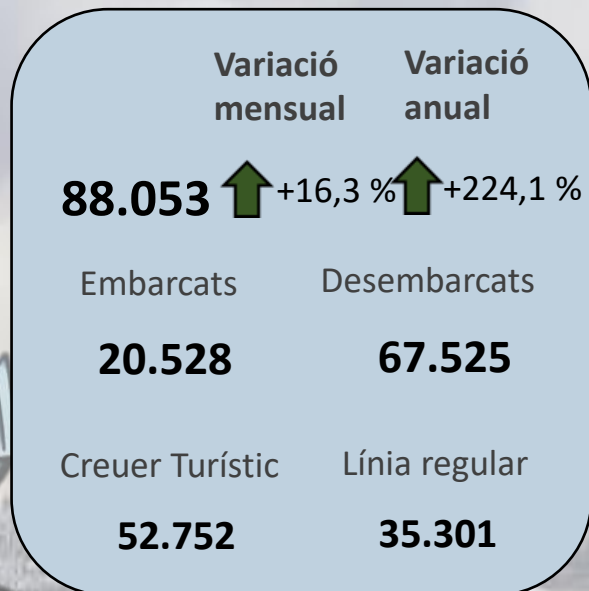

PORT AUTÒNOM DE VALÈNCIA

Octubre 2021

Persones passatgeres

Mercaderies

TEU

Evolució de les mercaderies (tones)