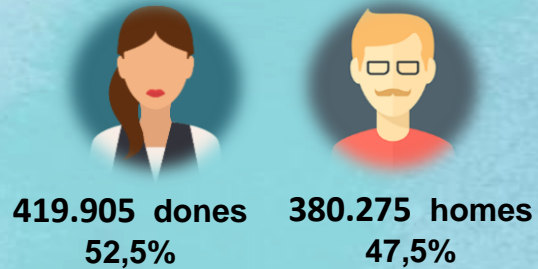

## Població total i per sexe

Total població:  
800.180

## Població segons edat en tres grups

Edat mitjana  
44,7 anys