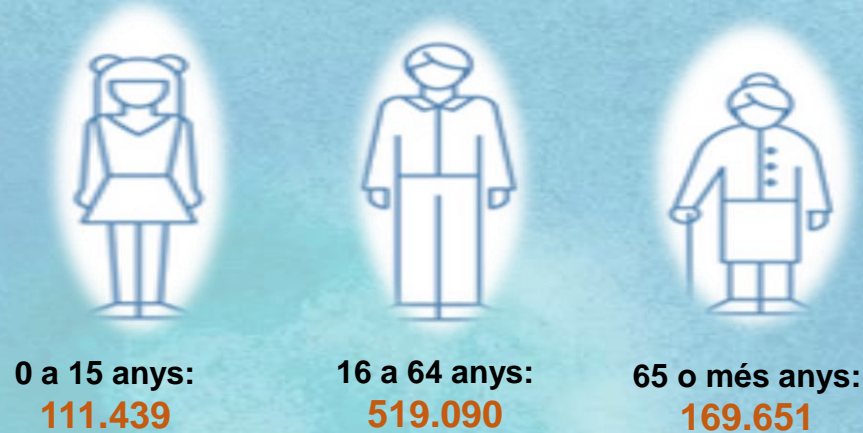

# PADRÓ MUNICIPAL D'HABITANTS. VALÈNCIA

1 de gener de 2021

AJUNTAMENT DE VALÈNCIA  
Oficina d'Estadística

## Població total i per sexe

Total població:  
800.180

## Població segons edat en tres grups

Edat mitjana  
44,7 anys

## Població total estrangera i per sexe

116.652  
Població estrangera  
14,6 respecte del total