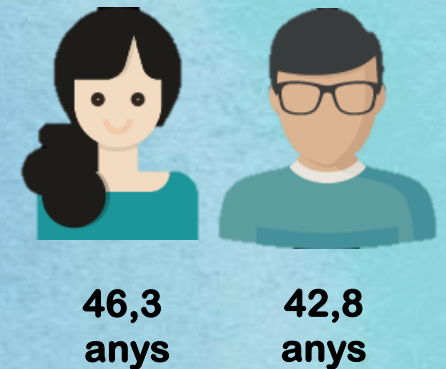

## Població total i per sexe

Total població:  
800.180

## Població segons edat en tres grups

Edat mitjana  
44,7 anys