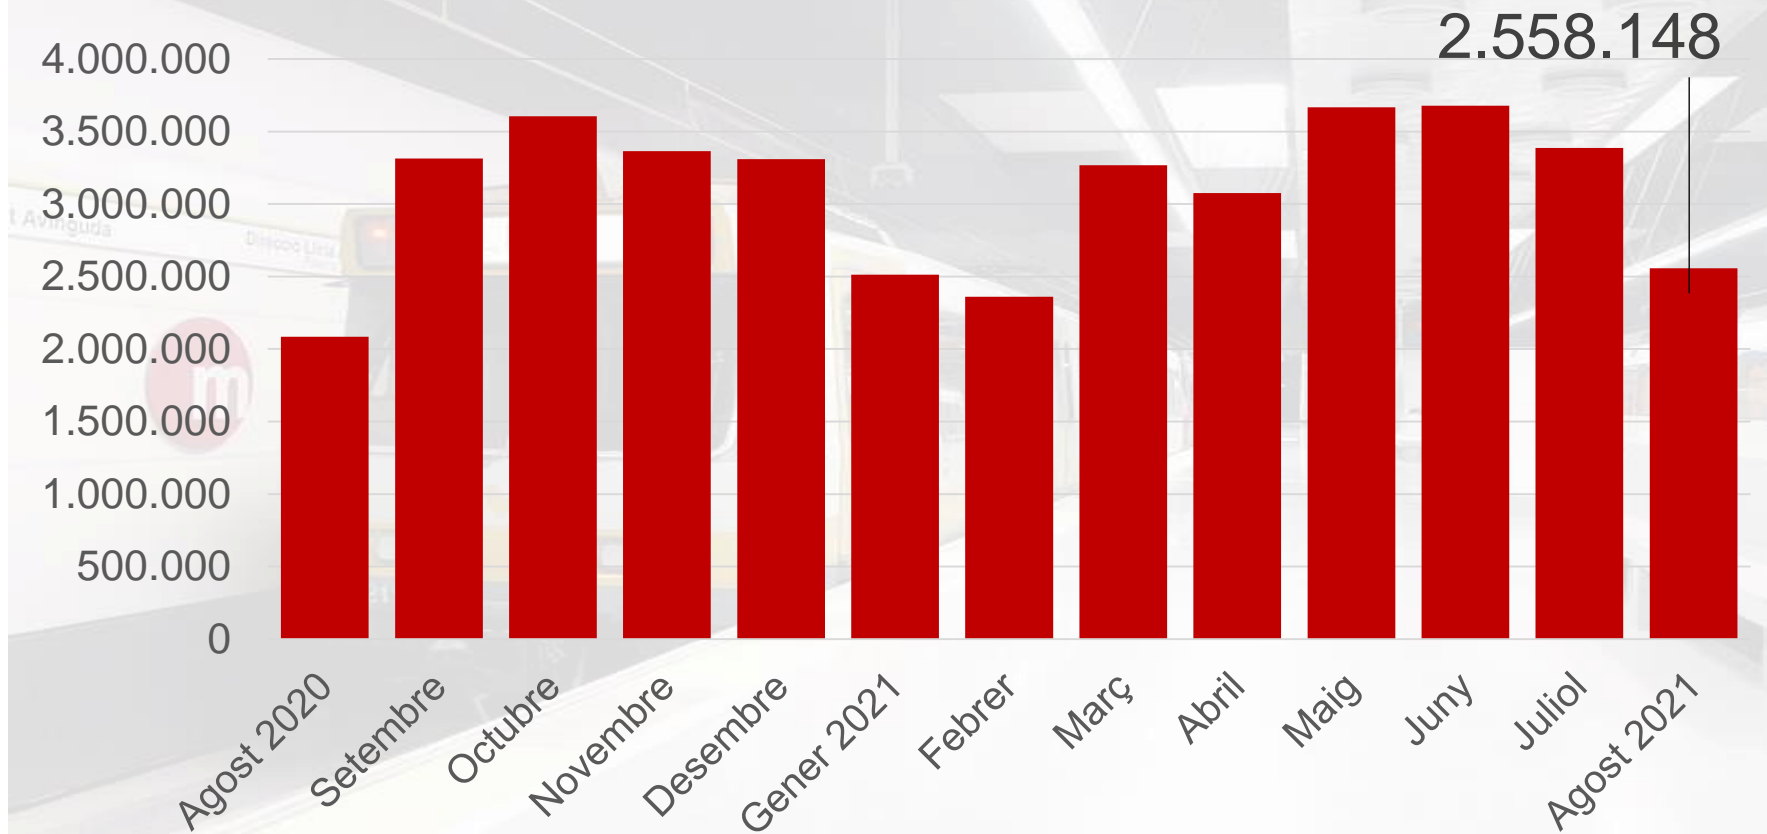

Transport urbà amb metro i tramvia

Agost de 2021

AJUNTAMENT DE VALÈNCIA
OFICINA D'ESTADÍSTICA

Viatges
2.558.148

Variació respecte
al mes anterior
↓ -24,5 %

Variació interanual
2020-2021
↑ +22,7%

Evolució del nombre de viatges a Metrovalencia

metrovalencia

Viatges a Metrovalencia segons línia