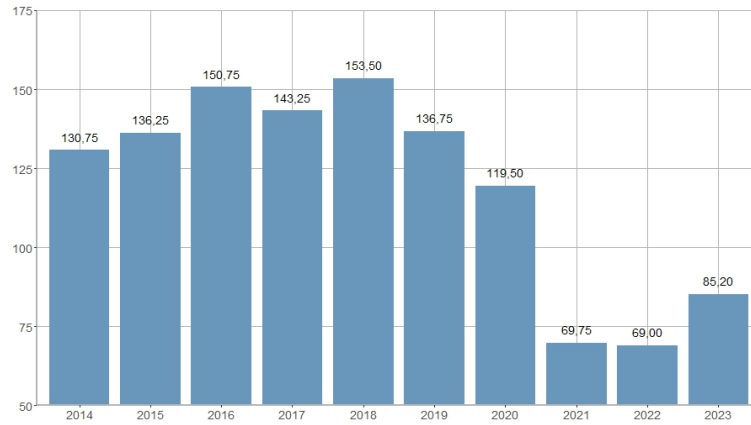

Media de sentencias por Juzgado de Violencia sobre la Mujer / Mitjana de sentències per Jutjat de Violència sobre la Dona

2014	2015	2016	2017	2018	2019	2020	2021	2022	2023
130,75	136,25	150,75	143,25	153,50	136,75	119,50	69,75	69,00	85,20

Nombre del Indicador: Media de sentencias por Juzgado de Violencia sobre la Mujer	Nom de l'Indicador: Mitjana de sentències per Jutjat de Violència sobre la Dona
Código: 13306000	Codi: 13306000
Tema: Justicia	Tema: Justícia
Subtema: Jurisdicción civil y penal	Subtema: Jurisdicció civil i penal
Definición y forma de cálculo: Cociente de la división del número total de sentencias de los Juzgados de Violencia sobre la Mujer entre el número de juzgados de violencia sobre la mujer.	Definició i forma de càlcul: Quocient de la divisió del nombre total de sentències dels Jutjats de Violència sobre la Dona entre el nombre de Jutjats de Violència sobre la Dona.
Fuentes de la Información: Consejo General del Poder Judicial.	Fonts de la Informació: Consell General del Poder Judicial.
Periodicidad de Actualización: Anual	Periodicitat d'Actualització: Anual
Unidades de medida:	Unitats de mesura:
Observaciones e Interpretación: Consulta a la Web del CGPJ (www.poderjudicial.es), a fecha septiembre del año siguiente al año de referencia de los datos.	Observacions i Interpretació: Consulta a la web del CGPJ (www.poderjudicial.es), a data setembre de l'any següent a l'any de referència de les dades.