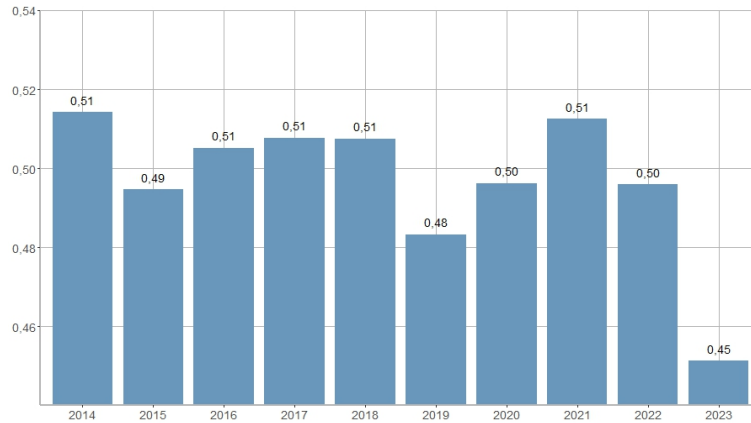

## Tasa de sentencia de los Juzgados de lo Social / Taxa de sentència dels Jutjats del Social

2014	2015	2016	2017	2018	2019	2020	2021	2022	2023
0,51	0,49	0,51	0,51	0,51	0,48	0,50	0,51	0,50	0,45

<b>Nombre del Indicador:</b> Tasa de sentencia de los Juzgados de lo Social	<b>Nom de l'Indicador:</b> Taxa de sentència dels Jutjats del Social
<b>Código:</b> 13255040	<b>Codi:</b> 13255040
<b>Tema:</b> Justicia	<b>Tema:</b> Justícia
<b>Subtema:</b> Jurisdicción social	<b>Subtema:</b> Jurisdicció social
<b>Definición y forma de cálculo:</b> Cociente de la división del número de sentencias, entre el número de asuntos resueltos, en los Juzgados de lo Social.	<b>Definició i forma de càlcul:</b> Quocient de la divisió del nombre de sentències, entre el nombre d'assumpes resolts, als Jutjats de la jurisdicció Social.
<b>Fuentes de la Información:</b> Consejo General del Poder Judicial.	<b>Fonts de la Informació:</b> Consell General del Poder Judicial.
<b>Periodicidad de Actualización:</b> Anual	<b>Periodicitat d'Actualització:</b> Anual
<b>Unidades de medida:</b> Expresado en tanto por uno.	<b>Unitats de mesura:</b> Expressat en tant per 1.
<b>Observaciones e Interpretación:</b> Consulta a la Web del CGPJ ( <a href="http://www.poderjudicial.es">www.poderjudicial.es</a> ), a fecha septiembre del año siguiente al año de referencia de los datos.	<b>Observacions i Interpretació:</b> Consulta a la web del CGPJ ( <a href="http://www.poderjudicial.es">www.poderjudicial.es</a> ), a data setembre de l'any següent a l'any de referència de les dades.