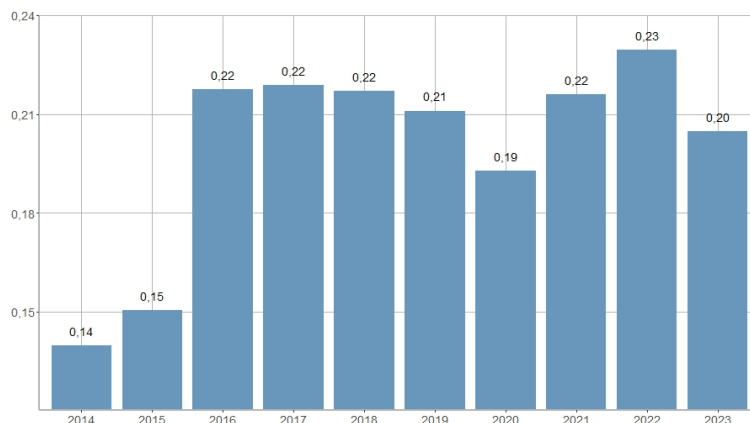

Tasa de sentencia de los Juzgados de lo Penal / Taxa de sentència dels Jutjats del Penal

2014	2015	2016	2017	2018	2019	2020	2021	2022	2023
0,14	0,15	0,22	0,22	0,22	0,21	0,19	0,22	0,23	0,20

Nombre del Indicador: Tasa de sentencia de los Juzgados de lo Penal	Nom de l'Indicador: Taxa de sentència dels Jutjats del Penal
Código: 13153120	Codi: 13153120
Tema: Justicia	Tema: Justícia
Subtema: Jurisdicción penal	Subtema: Jurisdicció penal
Definición y forma de cálculo: Cociente de la división del número de sentencias entre el número de los asuntos resueltos, en los Juzgados de lo Penal.	Definició i forma de càlcul: Quocient de la divisió del nombre de sentències entre el nombre d'assumptes resolts, als Jutjats de Jurisdicció Penal.
Fuentes de la Información: Consejo General del Poder Judicial.	Fons de la Informació: Consell General del Poder Judicial.
Periodicidad de Actualización: Anual	Periodicitat d'Actualització: Anual
Unidades de medida: Expresado en tanto por uno.	Unitats de mesura: Expressat en tant per 1.
Observaciones e Interpretación: Consulta a la Web del CGPJ (www.poderjudicial.es), a fecha septiembre del año siguiente al año de referencia de los datos.	Observacions i Interpretació: Consulta a la web del CGPJ (www.poderjudicial.es), a data setembre de l'any següent a l'any de referència de les dades.