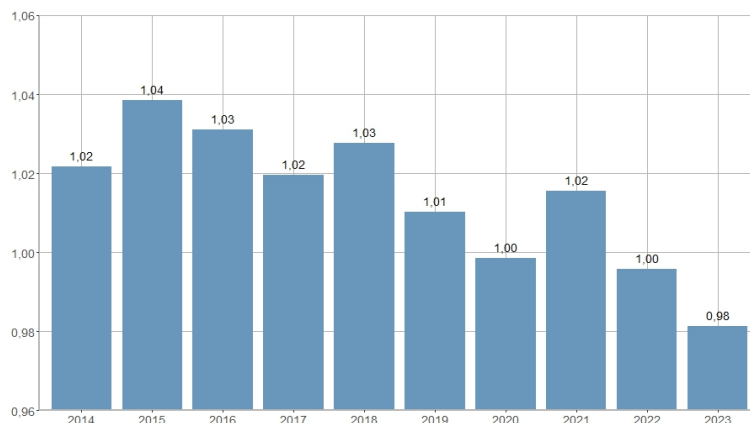

Tasa de resolución de los Juzgados de lo Penal / Taxa de resolució dels Jutjats del Penal

2014	2015	2016	2017	2018	2019	2020	2021	2022	2023
1,02	1,04	1,03	1,02	1,03	1,01	1,00	1,02	1,00	0,98

Nombre del Indicador: Tasa de resolución de los Juzgados de lo Penal	Nom de l'Indicador: Taxa de resolució dels Jutjats del Penal
Código: 13153100	Codi: 13153100
Tema: Justicia	Tema: Justícia
Subtema: Jurisdicción penal	Subtema: Jurisdicció penal
Definición y forma de cálculo: Cociente de la división del número de asuntos resueltos entre el número de los asuntos registrados, en los Juzgados de lo Penal.	Definició i forma de càlcul: Quocient de la divisió del nombre d'assumptes resolts entre el nombre d'assumptes registrats, als Jutjats de Jurisdicció Penal.
Fuentes de la Información: Consejo General del Poder Judicial.	Fonts de la Informació: Consell General del Poder Judicial.
Periodicidad de Actualización: Anual	Periodicitat d'Actualització: Anual
Unidades de medida: Expresado en tanto por uno.	Unitats de mesura: Expressat en tant per 1.
Observaciones e Interpretación: Consulta a la Web del CGPJ (www.poderjudicial.es), a fecha septiembre del año siguiente al año de referencia de los datos.	Observacions i Interpretació: Consulta a la web del CGPJ (www.poderjudicial.es), a data setembre de l'any següent a l'any de referència de les dades.