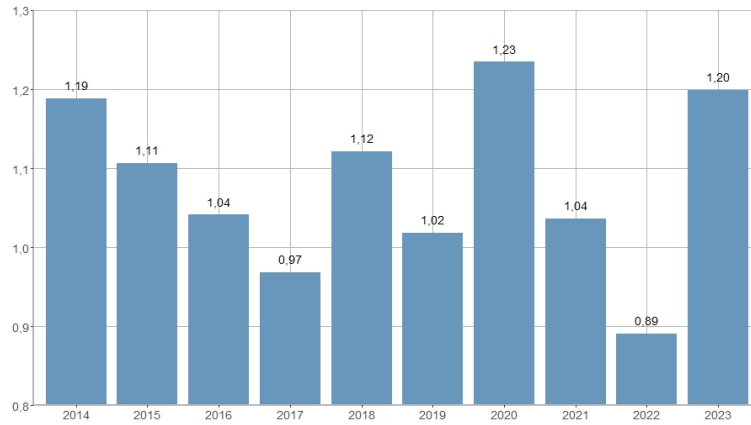

## Tasa de resolución de los Juzgados de Menores / Taxa de resolució dels Jutjats de Menors

2014	2015	2016	2017	2018	2019	2020	2021	2022	2023
1,19	1,11	1,04	0,97	1,12	1,02	1,23	1,04	0,89	1,20

<b>Nombre del Indicador:</b> Tasa de resolución de los Juzgados de Menores	<b>Nom de l'Indicador:</b> Taxa de resolució dels Jutjats de Menors
<b>Código:</b> 13153020	<b>Codi:</b> 13153020
<b>Tema:</b> Justicia	<b>Tema:</b> Justícia
<b>Subtema:</b> Jurisdicción penal	<b>Subtema:</b> Jurisdicció penal
<b>Definición y forma de cálculo:</b> Cociente de la división del número de asuntos resueltos, entre el número de asuntos registrados, en los Juzgados de Menores.	<b>Definició i forma de càlcul:</b> Quocient de la divisió del nombre d'assumptes resolts, entre el nombre d'assumptes registrats, als Jutjats de Menors.
<b>Fuentes de la Información:</b> Consejo General del Poder Judicial.	<b>Fonts de la Informació:</b> Consell General del Poder Judicial.
<b>Periodicidad de Actualización:</b> Anual	<b>Periodicitat d'Actualització:</b> Anual
<b>Unidades de medida:</b> Expresado en tanto por uno	<b>Unitats de mesura:</b> Expressat en tant per 1.
<b>Observaciones e Interpretación:</b> Consulta a la Web del CGPJ ( <a href="http://www.poderjudicial.es">www.poderjudicial.es</a> ), a fecha septiembre del año siguiente al año de referencia de los datos.	<b>Observacions i Interpretació:</b> Consulta a la web del CGPJ ( <a href="http://www.poderjudicial.es">www.poderjudicial.es</a> ), a data setembre de l'any següent a l'any de referència de les dades.