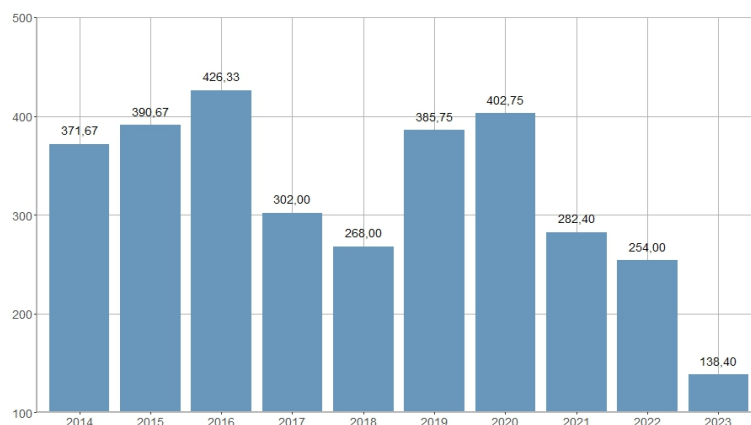

## Media de sentencias por Juzgado Mercantil / Mitjana de sentències per Jutjat Mercantil

2014	2015	2016	2017	2018	2019	2020	2021	2022	2023
371,67	390,67	426,33	302,00	268,00	385,75	402,75	282,40	254,00	138,40

<b>Nombre del Indicador:</b> Media de sentencias por Juzgado Mercantil	<b>Nom de l'Indicador:</b> Mitjana de sentències per Jutjat Mercantil
<b>Código:</b> 13102010	<b>Codi:</b> 13102010
<b>Tema:</b> Justicia	<b>Tema:</b> Justícia
<b>Subtema:</b> Jurisdicción civil	<b>Subtema:</b> Jurisdicció civil
<b>Definición y forma de cálculo:</b> Cociente de la división del número total de sentencias de los Juzgados Mercantiles entre el número de juzgados de dicha jurisdicción.	<b>Definició i forma de càlcul:</b> Quocient de la divisió del nombre total de sentències dels Jutjats Mercantils entre el nombre de Jutjats de la dita Jurisdicció.
<b>Fuentes de la Información:</b> Consejo General del Poder Judicial.	<b>Fonts de la Informació:</b> Consell General del Poder Judicial.
<b>Periodicidad de Actualización:</b> Anual	<b>Periodicitat d'Actualització:</b> Anual
<b>Unidades de medida:</b>	<b>Unitats de mesura:</b>
<b>Observaciones e Interpretación:</b> Consulta a la Web del CGPJ ( <a href="http://www.poderjudicial.es">www.poderjudicial.es</a> ), a fecha septiembre del año siguiente al año de referencia de los datos.	<b>Observacions i Interpretació:</b> Consulta a la web del CGPJ ( <a href="http://www.poderjudicial.es">www.poderjudicial.es</a> ), a data setembre de l'any següent a l'any de referència de les dades.