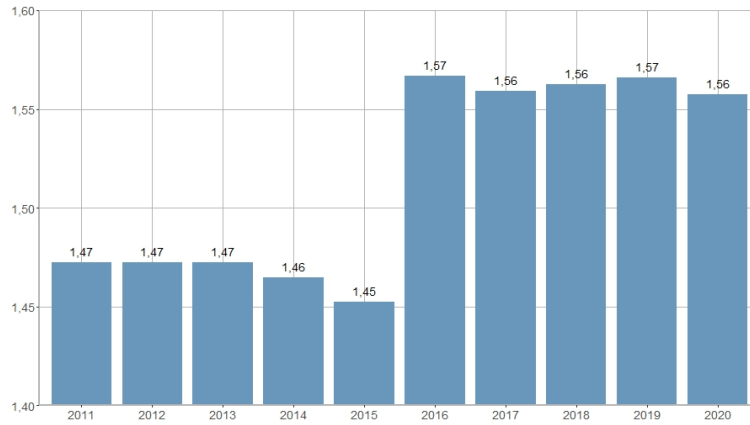

## Jueces por secretario judicial / Jutges per secretari judicial

2011	2012	2013	2014	2015	2016	2017	2018	2019	2020
1,47	1,47	1,47	1,46	1,45	1,57	1,56	1,56	1,57	1,56

<b>Nombre del Indicador:</b> Jueces por secretario judicial	<b>Nom de l'Indicador:</b> Jutges per secretari judicial
<b>Código:</b> 13051010	<b>Codi:</b> 13051010
<b>Tema:</b> Justicia	<b>Tema:</b> Justícia
<b>Subtema:</b> Juzgados	<b>Subtema:</b> Jutjats
<b>Definición y forma de cálculo:</b> Cociente de la división del número de jueces entre el número de secretarios (letrados de la Administración de Justicia desde el 1/10/2015)	<b>Definició i forma de càlcul:</b> Quocient de la divisió del nombre de jutges entre el nombre de secretaris judicials (lletrats de l'Administració de Justícia des del 1/10/2015).
<b>Fuentes de la Información:</b> Consejo General del Poder Judicial.	<b>Fonts de la Informació:</b> Consell General del Poder Judicial.
<b>Periodicidad de Actualización:</b> Anual	<b>Periodicitat d'Actualització:</b> Anual
<b>Unidades de medida:</b> Expresado en tanto por uno.	<b>Unitats de mesura:</b> Expressat en tant per 1.
<b>Observaciones e Interpretación:</b> Consulta a la Web del CGPJ ( <a href="http://www.poderjudicial.es">www.poderjudicial.es</a> ), a fecha septiembre del año siguiente al año de referencia de los datos. Desde al 1 de octubre de 2015 los secretarios judiciales pasan a denominarse letrados de la Administración de Justicia.	<b>Observacions i Interpretació:</b> Consulta a la web del CGPJ ( <a href="http://www.poderjudicial.es">www.poderjudicial.es</a> ), a data setembre de l'any següent a l'any de referència de les dades. Des de l'1 d'octubre de 2015 els secretaris judicials passen a denominar-se lletrats de l'Administració de Justícia.