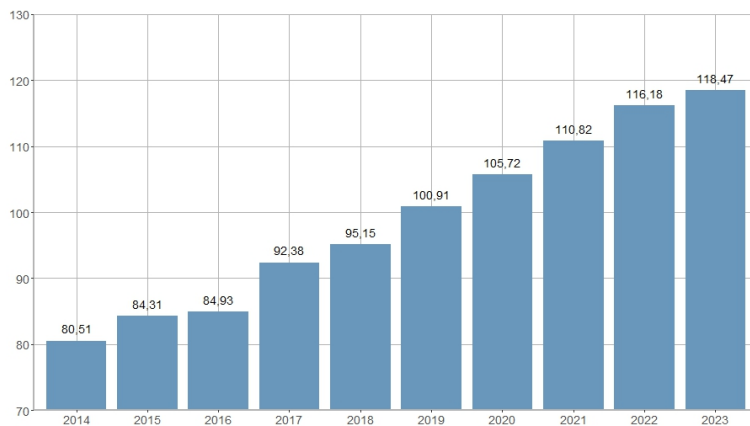

## Superficie destinada a espacios para juegos respecto a la población infantil / Superfície destinada a espais per a jocs respecte a la població infantil

2014	2015	2016	2017	2018	2019	2020	2021	2022	2023
80,51	84,31	84,93	92,38	95,15	100,91	105,72	110,82	116,18	118,47

<b>Nombre del Indicador:</b> Superficie destinada a espacios para juegos respecto a la población infantil	<b>Nom de l'Indicador:</b> Superfície destinada a espais per a jocs respecte a la població infantil
<b>Código:</b> 12102030	<b>Codi:</b> 12102030
<b>Tema:</b> Deportes	<b>Tema:</b> Esports
<b>Subtema:</b> Instalaciones deportivas	<b>Subtema:</b> Instal·lacions esportives
<b>Definición y forma de cálculo:</b> Cociente de la superficie municipal destinada a juegos infantiles entre la población menor, multiplicado por 100.	<b>Definició i forma de càlcul:</b> Quocient de la superfície municipal destinada a jocs infantils entre la població menor, multiplicat per 100.
<b>Fuentes de la Información:</b> Servicio de parques y jardines. Servicio de playas. Padrón Municipal de Habitantes. Ayuntamiento de València	<b>Fonts de la Informació:</b> Servici de parcs i jardins. Servici de platges. Padró Municipal d'Habitants. Ajuntament de València
<b>Periodicidad de Actualización:</b> Anual	<b>Periodicitat d'Actualització:</b> Anual
<b>Unidades de medida:</b> Expresado en metro cuadrado por cada 100 niños	<b>Unitats de mesura:</b> Expressat en metre quadrat per cada 100 menors.
<b>Observaciones e Interpretación:</b> Según reglamentación municipal, estas instalaciones están destinadas a los menores de 12 años.	<b>Observacions i Interpretació:</b> Segons reglamentació municipal, aquestes instal·lacions están destinades als menors de 12 anys.