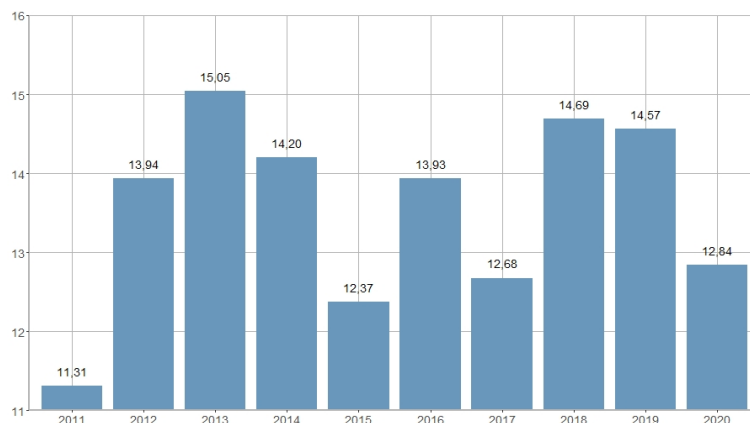

Clubs deportivos federados por 10.000 habitantes / Clubs esportius federats per 10.000 habitants

2011	2012	2013	2014	2015	2016	2017	2018	2019	2020
11,31	13,94	15,05	14,20	12,37	13,93	12,68	14,69	14,57	12,84

Nombre del Indicador: Clubs deportivos federados por 10.000 habitantes	Nom de l'Indicador: Clubs esportius federats per 10.000 habitants
Código: 12051000	Codi: 12051000
Tema: Deportes	Tema: Esports
Subtema: Actividad deportiva	Subtema: Activitat esportiva
Definición y forma de cálculo: Cociente del número de clubs federados entre la población, multiplicado por 10.000	Definició i forma de càlcul: Quocient del nombre de clubs federats entre la població, multiplicat per 10.000
Fuentes de la Información: Consell Valencià de l'esport. Padrón Municipal de Habitantes. Ayuntamiento de València	Fonts de la Informació: Consell Valencià de l'esport. Padró Municipal d'Habitants. Ajuntament de València
Periodicidad de Actualización: Anual	Periodicitat d'Actualització: Anual
Unidades de medida: Expresado en tanto por 10.000	Unitats de mesura: Expressat en tant per 10.000
Observaciones e Interpretación: Los clubs deportivos pueden tener actividad deportiva en más de un deporte. En el denominador de la tasa se utiliza la población a 1 de enero del año t+1.	Observacions i Interpretació: Els clubs esportius poden tindre activitat esportiva en més d'un esport. Al denominador de la taxa s'utilitza la població a 1 de gener de l'any t+1.