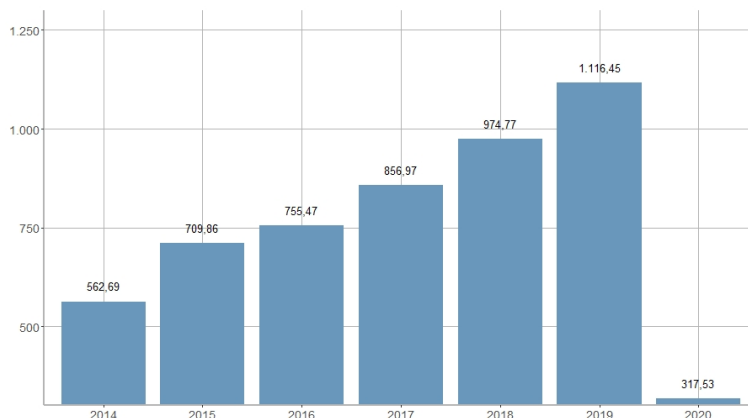

Visitas al Museo de las Ciencias por 1.000 habitantes / Visites al Museu de les Ciències per 1.000 habitants

2014	2015	2016	2017	2018	2019	2020
562,69	709,86	755,47	856,97	974,77	1.116,45	317,53

Nombre del Indicador: Visitas al Museo de las Ciencias por 1.000 habitantes	Nom de l'Indicador: Visites al Museu de les Ciències per 1.000 habitants
Código: 11204040	Codi: 11204040
Tema: Cultura y ocio	Tema: Cultura i oci
Subtema: Museos	Subtema: Museus
Definición y forma de cálculo: Cociente del número de visitas al Museo de las Ciencias Píncipe Felipe durante el año de referencia y la población de la ciudad calculada a mitad del año de referencia	Definició i forma de càlcul: Quocient del nombre de visites al Museu de les Ciències Píncipe Felipe durant l'any de referència i la població de la ciutat calculada a meitat de l'any de referència
Fuentes de la Información: Ciudad de las Artes y las Ciencias. Padrón Municipal de Habitantes. Ayuntamiento de València.	Fonts de la Informació: Ciutat de les Arts i les Ciències. Padró Municipal d'Habitants. Ajuntament de València.
Periodicidad de Actualización: Anual	Periodicitat d'Actualització: Anual
Unidades de medida: Expresado en tanto por 1.000	Unitats de mesura: Expressat en tant per 1.000
Observaciones e Interpretación: La población se obtiene de la explotación estadística del fichero del Padrón Municipal de Habitantes del Ayuntamiento de València. La población calculada a mitad del año de referencia se obtiene como semisuma de las poblaciones correspondientes a 1 de enero del año de referencia y 1 de enero del año siguiente. Debido a cuestiones metodológicas de conteo, únicamente hay datos disponibles desde 2014.	Observacions i Interpretació: La població s'obté de l'explotació estadística del fitxer del Padró Municipal d'Habitants de l'Ajuntament de València. La població calculada a meitat de l'any de referència s'obté com semisuma de les poblacions corresponents a 1 de gener de l'any de referència i 1 de gener de l'any següent. A causa de qüestions metodològiques de comptatge, únicament hi ha dades disponibles des de 2014.