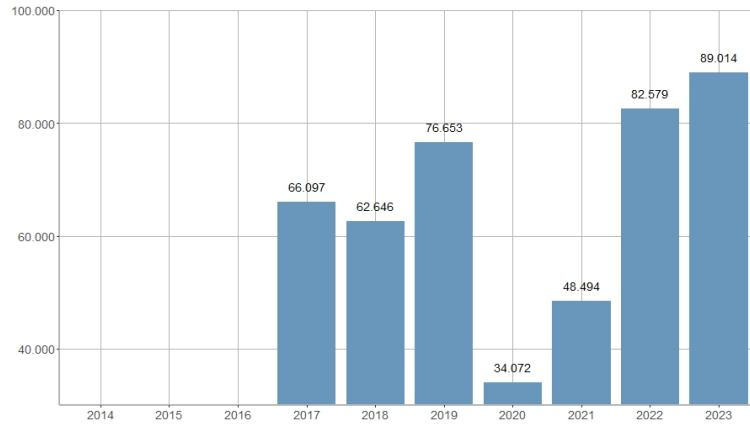

Público asistente al Palau de les Arts / Públic assistent al Palau de les Arts

2017	2018	2019	2020	2021	2022	2023
66.097	62.646	76.653	34.072	48.494	82.579	89.014

Nombre del Indicador: Público asistente al Palau de les Arts	Nom de l'Indicador: Públic assistent al Palau de les Arts
Código: 11153035	Codi: 11153035
Tema: Cultura y ocio	Tema: Cultura i oci
Subtema: Palau de la Música y Palau de les Arts	Subtema: Palau de la Música i Palau de les Arts
Definición y forma de cálculo: Número total de personas asistentes a las actividades en las salas del Palau de les Arts durante el año de referencia	Definició i forma de càlcul: Nombre total de persones assistents a les activitats a les sales del Palau de les Arts durant l'any de referència
Fuentes de la Información: Palau de les Arts Reina Sofia	Fonts de la Informació: Palau de les Arts Reina Sofia
Periodicidad de Actualización: Anual	Periodicitat d'Actualització: Anual
Unidades de medida:	Unitats de mesura:
Observaciones e Interpretación:	Observacions i Interpretació: