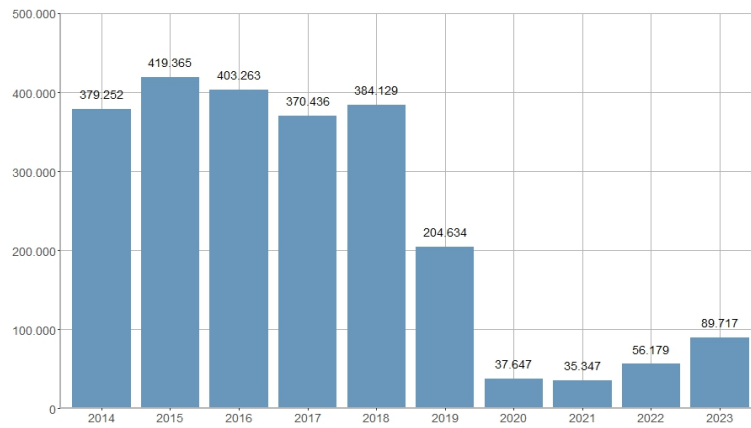

Público asistente al Palau de la Música / Públic assistent al Palau de la Música

2014	2015	2016	2017	2018	2019	2020	2021	2022	2023
379.252	419.365	403.263	370.436	384.129	204.634	37.647	35.347	56.179	89.717

Nombre del Indicador: Público asistente al Palau de la Música	Nom de l'Indicador: Públic assistent al Palau de la Música
Código: 11153020	Codi: 11153020
Tema: Cultura y ocio	Tema: Cultura i oci
Subtema: Palau de la Música y Palau de les Arts	Subtema: Palau de la Música i Palau de les Arts
Definición y forma de cálculo: Número total de personas asistentes a las actividades en las salas del Palau de la Música durante el año de referencia	Definició i forma de càlcul: Nombre total de persones assistents a les activitats a les sales del Palau de la Música durant l'any de referència
Fuentes de la Información: Palau de la Música y Congresos. Ayuntamiento de València	Fonts de la Informació: Palau de la Música i Congresos. Ajuntament de València
Periodicidad de Actualización: Anual	Periodicitat d'Actualització: Anual
Unidades de medida:	Unitats de mesura:
Observaciones e Interpretación:	Observacions i Interpretació: