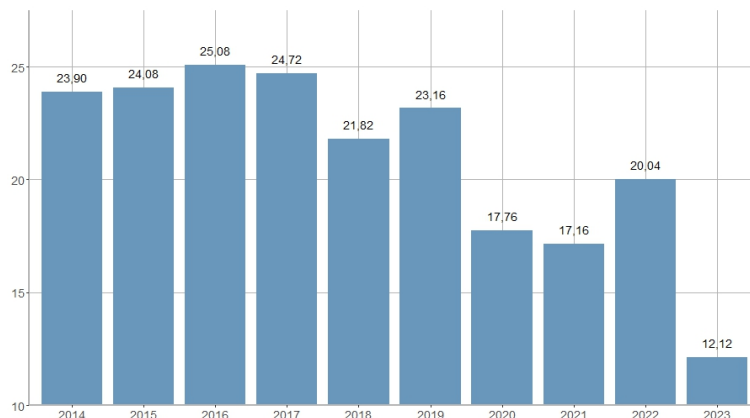

Representaciones teatrales por 10.000 habitantes / Representacions teatrals per 10.000 habitants

2014	2015	2016	2017	2018	2019	2020	2021	2022	2023
23,90	24,08	25,08	24,72	21,82	23,16	17,76	17,16	20,04	12,12