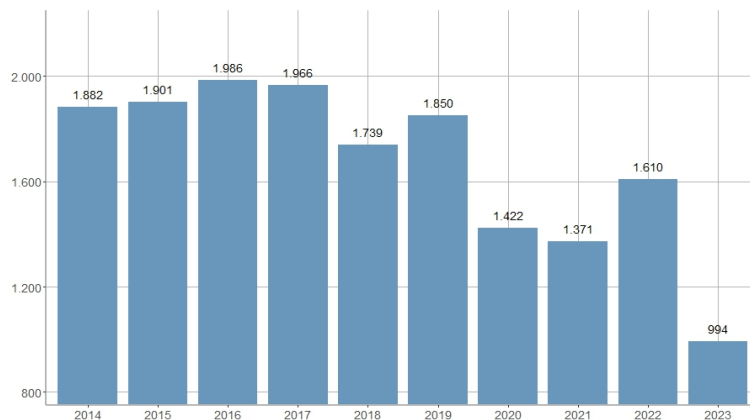

## Representaciones en teatros / Representacions als teatres

2014	2015	2016	2017	2018	2019	2020	2021	2022	2023
1.882	1.901	1.986	1.966	1.739	1.850	1.422	1.371	1.610	994

<b>Nombre del Indicador:</b> Representaciones en teatros	<b>Nom de l'Indicador:</b> Representacions als teatres
<b>Código:</b> 11102000	<b>Codi:</b> 11102000
<b>Tema:</b> Cultura y ocio	<b>Tema:</b> Cultura i oci
<b>Subtema:</b> Teatro	<b>Subtema:</b> Teatre
<b>Definición y forma de cálculo:</b> Número total de representaciones celebradas en los teatros de la ciudad de València durante el año de referencia	<b>Definició i forma de càlcul:</b> Nombre total de representacions celebrades en els teatres de la ciutat de València durant l'any de referència
<b>Fuentes de la Información:</b> Centro de Documentación de Teatros de la Generalitat Valenciana (Teatro Principal y Teatro Rialto), Teatro Talía, Teatro Olympia, Sala L'Horta, Teatro El Musical, Teatro el Micalet, Escalante Centre Teatral, Carme Teatre, Universitat de València (Sala Matilde Salvador), Teatro de Marionetas La Estrella, Sala Carolina, la Rambleta, La Mutant, Sala Espacio Inestable, Teatro Círculo de Benimaclet, Sala Off, l'Altre Espai.	<b>Fonts de la Informació:</b> Centre de Documentació de Teatres de la Generalitat Valenciana (Teatre Principal i Teatre Rialto), Teatre Talía, Teatre Olympia, Sala L'Horta, Teatre El Musical, Teatre el Micalet, Escalante Centre Teatral, Carme Teatre, Universitat de València (Sala Matilde Salvador), Teatre de Marionetes La Estrella, Sala Carolina, la Rambleta, La Mutant, Sala Espai Inestable, Teatre Cercle de Benimaclet, Sala Off, l'Altre Espai.
<b>Periodicidad de Actualización:</b> Anual	<b>Periodicitat d'Actualització:</b> Anual
<b>Unidades de medida:</b>	<b>Unitats de mesura:</b>
<b>Observaciones e Interpretación:</b> Incluye la información de los siguientes teatros: Teatro Principal, Teatro Olympia, Teatro Rialto, Sala Matilde Salvador, Escalante Centre Teatral, Sala L'Horta, Carme Teatre, Teatro de Marionetas La Estrella (Sala Cabanyal i Sala Petxina), Teatro Talía, Teatro El Musical, Teatro Carolina (de 2013 a 2015), Teatro El Micalet (excepto 2010, 2011 y 2018), la Rambleta (desde 2015), la Mutant (desde 2018), Teatro de los Manantiales (hasta 2009), Sala Espacio Inestable (hasta 2013 y desde 2020), Teatro Círculo Benimaclet (hasta 2011), Sala Off (hasta 2009), l'Altre Espai (hasta 2009).	<b>Observacions i Interpretació:</b> Inclou la informació dels següents teatres: Teatre Principal, Teatre Olympia, Teatre Rialto, Sala Matilde Salvador, Escalante Centre Teatral, Sala L'Horta, Carme Teatre, Teatre de Marionetes L'Estrela (Sala Cabanyal i Sala Petxina), Teatre Talía, Teatre El Musical, Teatre Carolina (de 2013 a 2015), Teatre el Micalet (excepte 2010, 2011 i 2018), la Rambleta (des de 2015), la Mutant (des de 2018), Teatro de los Manantiales (fins a 2009), Sala Espai Inestable (fins a 2013 i des de 2020), Teatre Cercle Benimaclet (fins a 2011), Sala Off (fins a 2009), l'Altre Espai (fins a 2009).