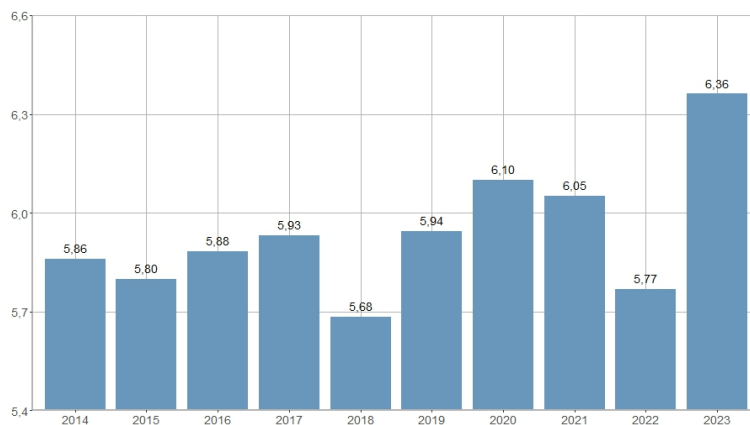

Gasto medio en cine por espectador / Despesa mitjana en cinema per espectador

2014	2015	2016	2017	2018	2019	2020	2021	2022	2023
5,86	5,80	5,88	5,93	5,68	5,94	6,10	6,05	5,77	6,36

Nombre del Indicador: Gasto medio en cine por espectador	Nom de l'Indicador: Despesa mitjana en cinema per espectador
Código: 11051070	Codi: 11051070
Tema: Cultura y ocio	Tema: Cultura i oci
Subtema: Cine	Subtema: Cinema
Definición y forma de cálculo: Cociente de la recaudación total en salas de cine en el año de referencia entre el número total de espectadores	Definició i forma de càlcul: Quocient de la recaptació total en sales de cinema l'any de referència entre el nombre total d'espectadors
Fuentes de la Información: Instituto de la Cinematografía y de las Artes Audiovisuales. Ministerio de Cultura.	Fonts de la Informació: Institut de la Cinematografia i de les Arts Audiovisuales. Ministeri de Cultura.
Periodicidad de Actualización: Anual	Periodicitat d'Actualització: Anual
Unidades de medida: Euros	Unitats de mesura: Euros
Observaciones e Interpretación:	Observacions i Interpretació: