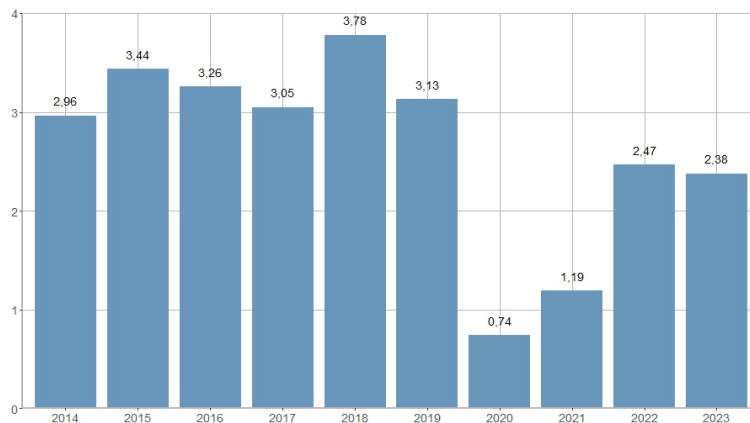

## Asistencia media al cine por habitante / Assistència mitjana al cinema per habitant

2014	2015	2016	2017	2018	2019	2020	2021	2022	2023
2,96	3,44	3,26	3,05	3,78	3,13	0,74	1,19	2,47	2,38

<b>Nombre del Indicador:</b> Asistencia media al cine por habitante	<b>Nom de l'Indicador:</b> Assistència mitjana al cinema per habitant
<b>Código:</b> 11051060	<b>Codi:</b> 11051060
<b>Tema:</b> Cultura y ocio	<b>Tema:</b> Cultura i oci
<b>Subtema:</b> Cine	<b>Subtema:</b> Cinema
<b>Definición y forma de cálculo:</b> Cociente del número de espectadores en salas de cine de la ciudad de València en el año de referencia entre la población calculada a mitad del año de referencia	<b>Definició i forma de càlcul:</b> Quocient del nombre d'espectadors en sales de cinema de la ciutat de València l'any de referència entre la població calculada a meitat de l'any de referència
<b>Fuentes de la Información:</b> Instituto de la Cinematografía y de las Artes Audiovisuales. Ministerio de Cultura. Padrón Municipal de Habitantes. Ayuntamiento de València.	<b>Fonts de la Informació:</b> Institut de la Cinematografia i de les Arts Audiovisuals. Ministeri de Cultura. Padró Municipal d'Habitants. Ajuntament de València.
<b>Periodicidad de Actualización:</b> Anual	<b>Periodicitat d'Actualització:</b> Anual
<b>Unidades de medida:</b>	<b>Unitats de mesura:</b>
<b>Observaciones e Interpretación:</b> La población se obtiene de la explotación estadística del fichero del Padrón Municipal de Habitantes del Ayuntamiento de València. La población calculada a mitad del año de referencia se obtiene como semisuma de las poblaciones correspondientes a 1 de enero del año de referencia y 1 de enero del año siguiente.	<b>Observacions i Interpretació:</b> La població s'obté de l'explotació estadística del fitxer del Padró Municipal d'Habitants de l'Ajuntament de València. La població calculada a meitat de l'any de referència s'obté com semisuma de les poblacions corresponents a 1 de gener de l'any de referència i 1 de gener de l'any següent.