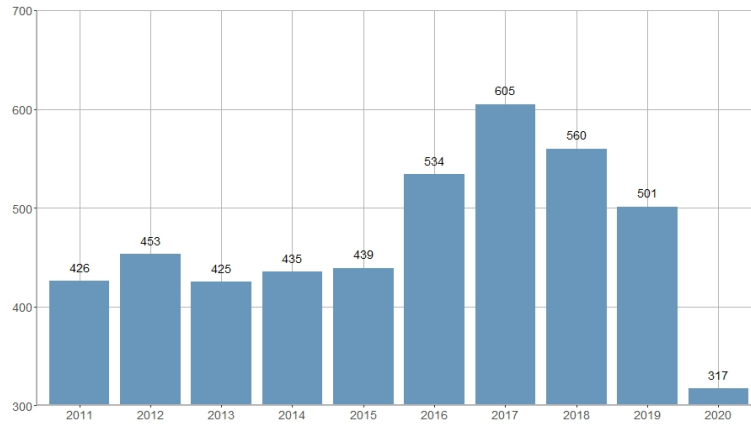

Películas de cine exhibidas / Pel·lícules de cinema exhibides

2011	2012	2013	2014	2015	2016	2017	2018	2019	2020
426	453	425	435	439	534	605	560	501	317

Nombre del Indicador: Películas de cine exhibidas	Nom de l'Indicador: Pel·lícules de cinema exhibides
Código: 11051010	Codi: 11051010
Tema: Cultura y ocio	Tema: Cultura i oci
Subtema: Cine	Subtema: Cinema
Definición y forma de cálculo: Número total de películas exhibidas en salas de cine de la ciudad de València durante el año de referencia	Definició i forma de càlcul: Nombre total de pel·lícules exhibides en sales de cinema de la ciutat de València durant l'any de referència
Fuentes de la Información: Instituto de la Cinematografía y de las Artes Audiovisuales. Ministerio de Cultura.	Fonts de la Informació: Institut de la Cinematografia i de les Arts Audiovisuals. Ministeri de Cultura.
Periodicidad de Actualización: Anual	Periodicitat d'Actualització: Anual
Unidades de medida:	Unitats de mesura:
Observaciones e Interpretación: Para el cálculo de este indicador únicamente se consideran los largometrajes, que son aquellas películas cinematográficas de duración superior a una hora.	Observacions i Interpretació: Per al càlcul d'aquest indicador únicament es consideren els llargmetratges, que són aquelles pel·lícules cinematogràfiques de duració superior a una hora.