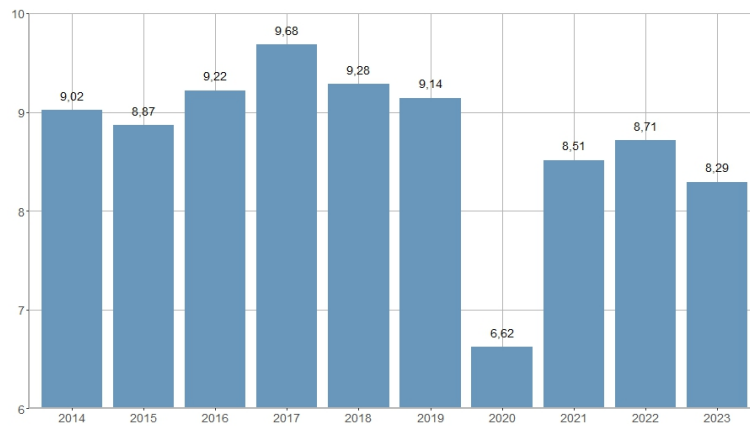

## Salas de cine por 100.000 habitantes / Sales de cinema per 100.000 habitants

2014	2015	2016	2017	2018	2019	2020	2021	2022	2023
9,02	8,87	9,22	9,68	9,28	9,14	6,62	8,51	8,71	8,29

<b>Nombre del Indicador:</b> Salas de cine por 100.000 habitantes	<b>Nom de l'Indicador:</b> Sales de cinema per 100.000 habitants
<b>Código:</b> 11051000	<b>Codi:</b> 11051000
<b>Tema:</b> Cultura y ocio	<b>Tema:</b> Cultura i oci
<b>Subtema:</b> Cine	<b>Subtema:</b> Cinema
<b>Definición y forma de cálculo:</b> Cociente del número de salas de cine que han proyectado producción audiovisual en el año de referencia y la población de la ciudad calculada a mitad del año de referencia	<b>Definició i forma de càlcul:</b> Quocient del nombre de sales de cinema que han projectat producció audiovisual l'any de referència i la població de la ciutat calculada a meitat de l'any de referència
<b>Fuentes de la Información:</b> Instituto de la Cinematografía y de las Artes Audiovisuales. Ministerio de Cultura. Padrón Municipal de Habitantes. Ayuntamiento de València.	<b>Fonts de la Informació:</b> Institut de la Cinematografia i de les Arts Audiovisuals. Ministeri de Cultura. Padró Municipal d'Habitants. Ajuntament de València.
<b>Periodicidad de Actualización:</b> Anual	<b>Periodicitat d'Actualització:</b> Anual
<b>Unidades de medida:</b> Expresado en tanto por 100.000	<b>Unitats de mesura:</b> Expressat en tant per 100.000
<b>Observaciones e Interpretación:</b> Un cine es el conjunto de salas de proyección de películas ubicadas en un mismo domicilio con un sistema único de gestión de taquillas, que permite el control de la programación y venta de las distintas salas. Las salas son cada uno de los locales o espacios al aire libre en que se lleva a cabo una proyección cinematográfica. La población se obtiene de la explotación estadística del fichero del Padrón Municipal de Habitantes del Ayuntamiento de València. La población calculada a mitad del año de referencia se obtiene como semisuma de las poblaciones correspondientes a 1 de enero del año de referencia y 1 de enero del año siguiente.	<b>Observacions i Interpretació:</b> Un cinema és el conjunt de sales de projecció de pel·lícules situades en un mateix domicili amb un sistema únic de gestió de taquilles, que permet el control de la programació i venda de les diferents sales. Les sales són cadascun dels locals o espais a l'aire lliure en què es duu a terme una projecció cinematogràfica. La població s'obté de l'explotació estadística del fitxer del Padró Municipal d'Habitants de l'Ajuntament de València. La població calculada a meitat de l'any de referència s'obté com semisuma de les poblacions corresponents a 1 de gener de l'any de referència i 1 de gener de l'any següent.