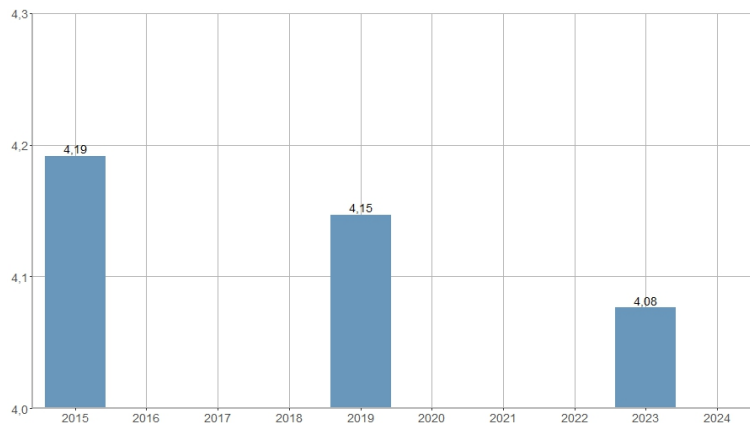

Concejales/as por 100.000 habitantes / Regidors/es per 100.000 habitants

2015	2016	2017	2018	2019	2020	2021	2022	2023
4,19	NA	NA	NA	4,15	NA	NA	NA	4,08

Nombre del Indicador: Concejales/as por 100.000 habitantes	Nom de l'Indicador: Regidors/es per 100.000 habitants
Código: 09051050	Codi: 09051050
Tema: Participación social	Tema: Participació social
Subtema: Consultas electorales	Subtema: Consultes electorals
Definición y forma de cálculo: Cociente de la división del número de Concejales electos entre la población.	Definició i forma de càlcul: Quocient de la divisió del nombre de regidors electes entre la població.
Fuentes de la Información: Junta Electoral	Fonts de la Informació: Junta Electoral
Periodicidad de Actualización: Cuatrienal	Periodicitat d'Actualització: Quadriennal
Unidades de medida: Expresado en tanto por 100.000	Unitats de mesura: Expressat en tant per 100.000
Observaciones e Interpretación: Población correspondiente al último Padrón Municipal de Habitantes disponible en el momento de la consulta electoral: 26/5/2019; 24/5/2015; 22/05/2011; 27/05/2007; 25/05/2003; 13/6/1999; 28/5/1995.	Observacions i Interpretació: Població corresponent a l'últim Padró Municipal d'Habitants disponible al moment de la consulta electoral: 26/5/2019; 24/5/2015; 22/05/2011; 27/05/2007; 25/05/2003; 13/6/1999; 28/5/1995.