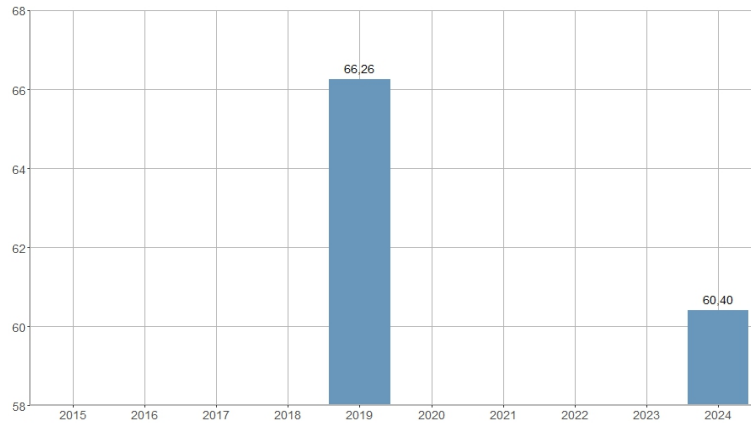

**Porcentaje de participación en las elecciones europeas / Percentatge de participació en les eleccions europees**

2019	2020	2021	2022	2023	2024
66,26	NA	NA	NA	NA	60,40

<b>Nombre del Indicador:</b> Porcentaje de participación en las elecciones europeas	<b>Nom de l'Indicador:</b> Percentatge de participació en les eleccions europees
<b>Código:</b> 09051030	<b>Codi:</b> 09051030
<b>Tema:</b> Participación social	<b>Tema:</b> Participació social
<b>Subtema:</b> Consultas electorales	<b>Subtema:</b> Consultes electorals
<b>Definición y forma de cálculo:</b> Cociente de los votos leídos (suma de votos a candidaturas, votos en blanco y votos nulos) entre el total del censo electoral.	<b>Definició i forma de càlcul:</b> Quocient dels vots llegits (suma de vots a candidatures, vots en blanc i vots nuls) entre el total del cens electoral.
<b>Fuentes de la Información:</b> Ministerio del Interior	<b>Fonts de la Informació:</b> Ministeri de l'Interior
<b>Periodicidad de Actualización:</b> Quinquenal	<b>Periodicitat d'Actualització:</b> Quinquennal
<b>Unidades de medida:</b> Expresado en porcentaje	<b>Unitats de mesura:</b> Expressat en percentatge
<b>Observaciones e Interpretación:</b> Los datos de los barrios 17.4 y 17.5 se presentan conjuntamente, al igual que los barrios 19.7 y 19.8, al compartir alguna de las mesas electorales. Las Elecciones al Parlamento Europeo de 2019 se celebraron el 26/5/2019; las de 2014 se celebraron el 25/05/2014; las de 2009 el 7/6/2009; las de 2004 el 13/6/2004; las de 1999, el 13/6/1999.	<b>Observacions i Interpretació:</b> Les dades dels barris 17.4 i 17.5 es presenten conjuntament, igual que els barris 19.7 i 19.8, al compartir alguna de les meses electorals. Les Eleccions al Parlament Europeu de 2019 es van celebrar el 26/5/2019; les de 2014 es van celebrar el 25/05/2014; les de 2009 el 7/6/2009, les de 2004 el 13/6/2004; les de 1999, el 13/6/1999.