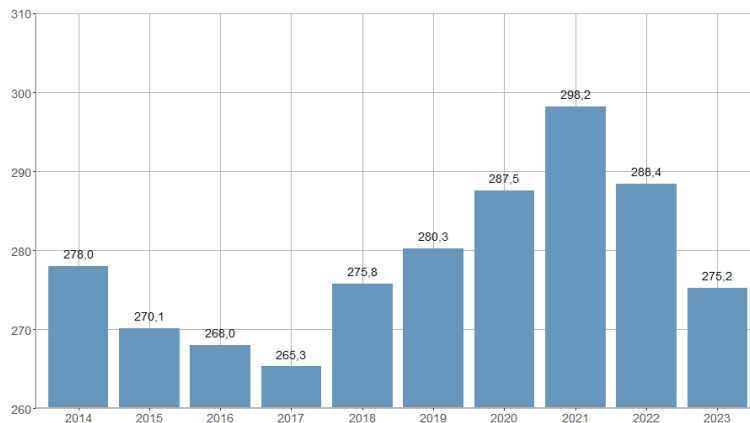

Población inactiva / Població inactiva

2014	2015	2016	2017	2018	2019	2020	2021	2022	2023
278,0	270,1	268,0	265,3	275,8	280,3	287,5	298,2	288,4	275,2

Nombre del Indicador: Población inactiva	Nom de l'Indicador: Població inactiva
Código: 07204000	Codi: 07204000
Tema: Trabajo	Tema: Treball
Subtema: Población Inactiva	Subtema: Població Inactiva
Definición y forma de cálculo: Media aritmética de la población inactiva estimada por la Encuesta de Población Activa (EPA) sobre las personas de 16 o más años residentes en la ciudad de València para los cuatro trimestres correspondientes al año de referencia.	Definició i forma de càlcul: Mitjana aritmètica de la població inactiva estimada per l'Enquesta de Població Activa (EPA) sobre les persones de 16 o més anys residents a la ciutat de València per als quatre trimestres corresponents a l'any de referència.
Fuentes de la Información: Encuesta de Población Activa (EPA)	Fonts de la Informació: Enquesta de Població Activa (EPA)
Periodicidad de Actualización: Anual	Periodicitat d'Actualització: Anual
Unidades de medida: Expresado en miles	Unitats de mesura: Expressat en milers
Observaciones e Interpretación: La población inactiva son las personas de 16 y más años no clasificadas como ocupados o parados durante la semana de referencia. La Encuesta de Población Activa (EPA) es una encuesta continua de periodicidad trimestral realizada por el INE que tiene como finalidad conocer la actividad económica en lo relativo al componente humano. Está orientada para ofrecer datos de las principales categorías poblacionales en relación al mercado de trabajo. La información utilizada para el cálculo de este indicador se refiere a la ciudad de València y se obtiene de una explotación específica de las secciones que forman la muestra en la ciudad. Los datos están calculados según la metodología 2005 revisados según la base poblacional 2011.	Observacions i Interpretació: La població inactiva són les persones de 16 i més anys no classificades com a ocupats o desocupats durant la setmana de referència. L'Enquesta de Població Activa (EPA) és una enquesta contínua amb periodicitat trimestral realitzada per l'INE que té com a finalitat conèixer l'activitat econòmica quant al component humà. Està orientada per a oferir dades de les principals categories poblacionals en relació al mercat de treball. La informació utilitzada per al càlcul d'aquest indicador es refereix a la ciutat de València i s'obté d'una explotació específica de les seccions que formen la mostra en la ciutat. Les dades estan calculades segons la metodologia de 2005, revisades segons la base poblacional 2011.