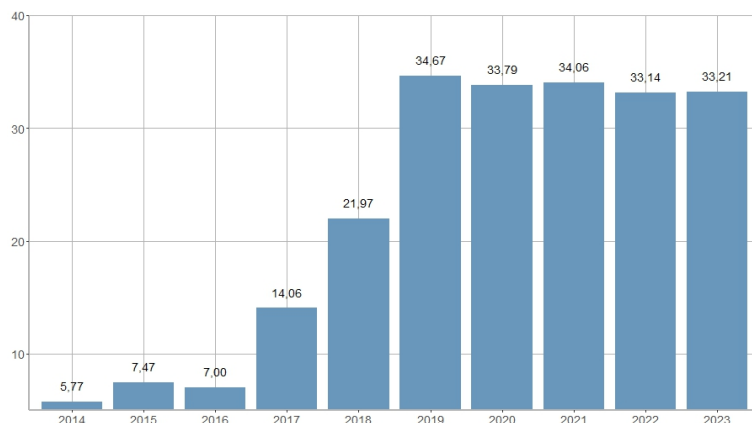

Plazas en apartamentos turísticos por 1.000 habitantes / Places en apartaments turístics per 1.000 habitants

2014	2015	2016	2017	2018	2019	2020	2021	2022	2023
5,77	7,47	7,00	14,06	21,97	34,67	33,79	34,06	33,14	33,21