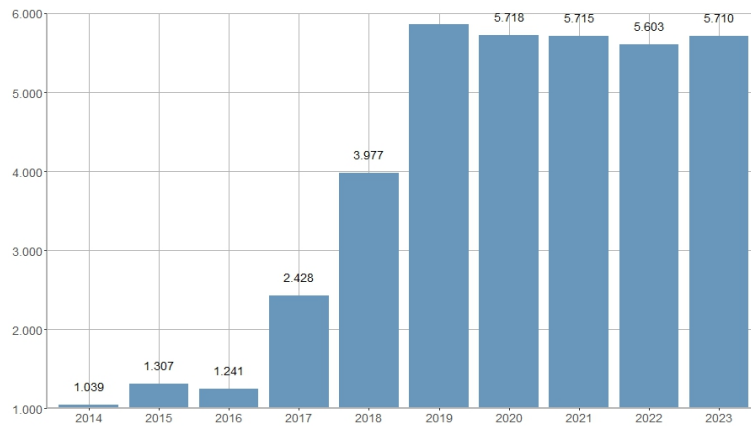

Apartamentos turísticos / Apartaments turístics

2014	2015	2016	2017	2018	2019	2020	2021	2022	2023
1.039	1.307	1.241	2.428	3.977	5.863	5.718	5.715	5.603	5.710

Nombre del Indicador: Apartamentos turísticos	Nom de l'Indicador: Apartaments turístics
Código: 06255020	Codi: 06255020
Tema: Actividad económica, renta y consumo	Tema: Activitat econòmica, renda i consum
Subtema: Turismo	Subtema: Turisme
Definición y forma de cálculo: Número de apartamentos de la ciudad de València a 31 de diciembre del año anterior al de referencia.	Definició i forma de càlcul: Nombre d'apartaments de la ciutat de València a data 31 de desembre de l'any anterior al de referència.
Fuentes de la Información: Registro de empresas, establecimientos y profesiones turísticas. Agencia Valenciana de Turismo	Fonts de la Informació: Registre d'empreses, establiments i professions turístiques. Agència Valenciana de Turisme
Periodicidad de Actualización: Anual	Periodicitat d'Actualització: Anual
Unidades de medida:	Unitats de mesura:
Observaciones e Interpretación: Apartamentos turísticos ubicados en la ciudad e inscritos en el Registro de empresas, establecimientos y profesiones turísticas de la Agencia Valenciana de Turismo.	Observacions i Interpretació: Apartaments turístics situats a la ciutat i inscrits en el Registre d'empreses, establiments i professions turístiques de l'Agència Valenciana de Turisme.