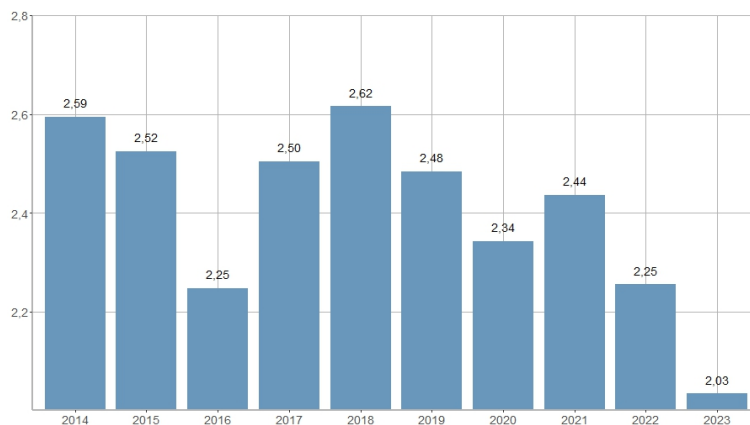

## Consumo de gas por habitante y día / Consum de gas per habitant i dia

2014	2015	2016	2017	2018	2019	2020	2021	2022	2023
2,59	2,52	2,25	2,50	2,62	2,48	2,34	2,44	2,25	2,03

<b>Nombre del Indicador:</b> Consumo de gas por habitante y día	<b>Nom de l'Indicador:</b> Consum de gas per habitant i dia
<b>Código:</b> 06153320	<b>Codi:</b> 06153320
<b>Tema:</b> Actividad económica, renta y consumo	<b>Tema:</b> Activitat econòmica, renda i consum
<b>Subtema:</b> Consumo	<b>Subtema:</b> Consum
<b>Definición y forma de cálculo:</b> Cociente entre el gas facturado a las personas abonadas a lo largo del año de referencia y la población a 1 de julio del año de referencia, dividido a su vez entre el número de días del año de referencia (365, o 366 si es bisiesto).	<b>Definició i forma de càlcul:</b> Quocient entre el gas facturat a les persones abonades al llarg de l'any de referència i la població a 1 de juliol de l'any de referència, dividit entre el nombre de dies de l'any de referència (365, o 366 si es bixest).
<b>Fuentes de la Información:</b> Grupo Gas Natural. Iberdrola	<b>Fonts de la Informació:</b> Grup Gas Natural. Iberdrola
<b>Periodicidad de Actualización:</b> Anual	<b>Periodicitat d'Actualització:</b> Anual
<b>Unidades de medida:</b> Expresado en kWh	<b>Unitats de mesura:</b> Expressat en kWh
<b>Observaciones e Interpretación:</b>	<b>Observacions i Interpretació:</b>