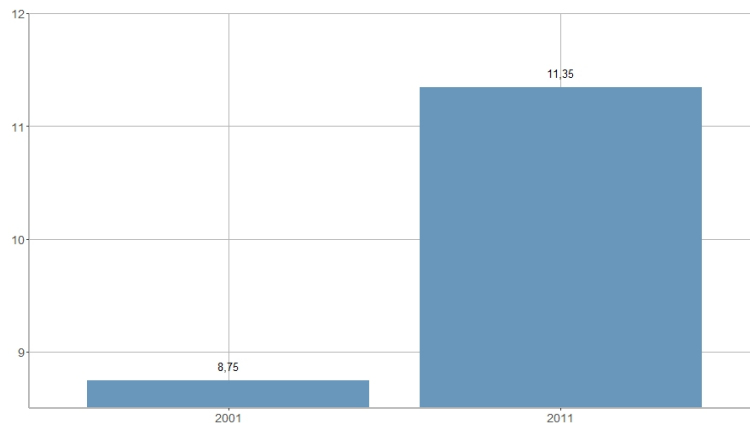

Porcentaje de viviendas en alquiler / Percentatge d'habitatges en lloguer

2001	2011
8,75	11,35

Nombre del Indicador: Porcentaje de viviendas en alquiler	Nom de l'Indicador: Percentatge d'habitatges en lloguer
Código: 04153130	Codi: 04153130
Tema: Edificación y vivienda	Tema: Edificació i habitatge
Subtema: Censo de viviendas	Subtema: Cens d'habitatges
Definición y forma de cálculo: Número de viviendas familiares principales en alquiler respecto al total de viviendas familiares.	Definició i forma de càlcul: Nombre d'habitatges principals de lloguer respecte al total d'habitatges familiars.
Fuentes de la Información: Censo de Población y Viviendas. INE	Fonts de la Informació: Cens de Població i Habitatges. INE
Periodicidad de Actualización: Decenal	Periodicitat d'Actualització: Decenal
Unidades de medida: Expresado en porcentaje	Unitats de mesura: Expressat en percentatge
Observaciones e Interpretación: Vivienda familiar es toda habitación o conjunto de habitaciones y sus dependencias que ocupan un edificio o una parte estructuralmente separada del mismo y que, por la forma en que han sido construidas, reconstruidas o transformadas, están destinadas a ser habitadas por una o varias personas, y en la fecha censal no se utilizan totalmente para otros fines.	Observacions i Interpretació: Habitatge familiar és tota habitació o conjunt d'habitacions i les seues dependències que ocupen un edifici o una part estructuralment separada del mateix i que, per la forma en què han sigut construïts, reconstruïts o transformats, estan destinats a ser habitats per una o diverses persones, i en la data censal no s'utilitzen totalment per a altres fins.