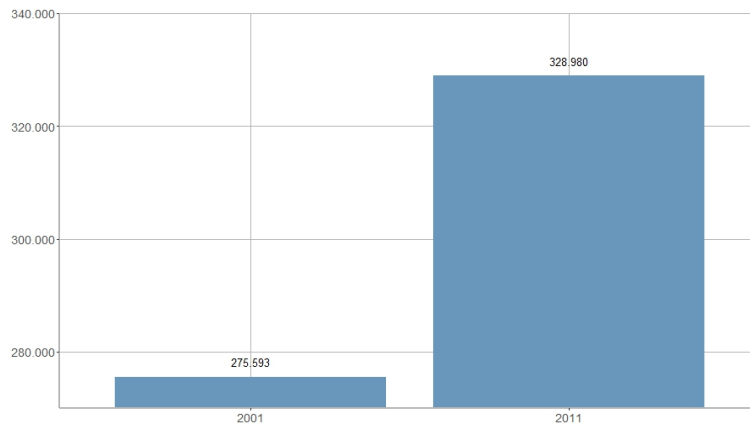

Viviendas familiares ocupadas / Habitatges familiars ocupats

2001	2011
275.593	328.980

Nombre del Indicador: Viviendas familiares ocupadas	Nom de l'Indicador: Habitatges familiars ocupats
Código: 04153090	Codi: 04153090
Tema: Edificación y vivienda	Tema: Edificació i habitatge
Subtema: Censo de viviendas	Subtema: Cens d'habitatges
Definición y forma de cálculo: Recuento de viviendas familiares ocupadas.	Definició i forma de càlcul: Recompte d'habitatges familiars ocupats.
Fuentes de la Información: Censo de Población y Viviendas. INE	Fonts de la Informació: Cens de Població i Habitatges. INE
Periodicidad de Actualización: Decenal	Periodicitat d'Actualització: Decenal
Unidades de medida:	Unitats de mesura:
Observaciones e Interpretación: Vivienda familiar es toda habitación o conjunto de habitaciones y sus dependencias que ocupan un edificio o una parte estructuralmente separada del mismo y que, por la forma en que han sido construidas, reconstruidas o transformadas, están destinadas a ser habitadas por una o varias personas, y en la fecha censal no se utilizan totalmente para otros fines. Vivienda familiar ocupada cumple todos los requisitos para ser habitada y en la fecha censal se encuentra habitada.	Observacions i Interpretació: Habitatge familiar és tota habitació o conjunt d'habitacions i les seues dependències que ocupen un edifici o una part estructuralment separada del mateix i que, per la forma en què han sigut construïts, reconstruïts o transformats, estan destinats a ser habitats per una o diverses persones, i en la data censal no s'utilitzen totalment per a altres fins. Habitatge familiar ocupat compleix tots els requisits per a ser habitat i en la data censal, es troba habitat.