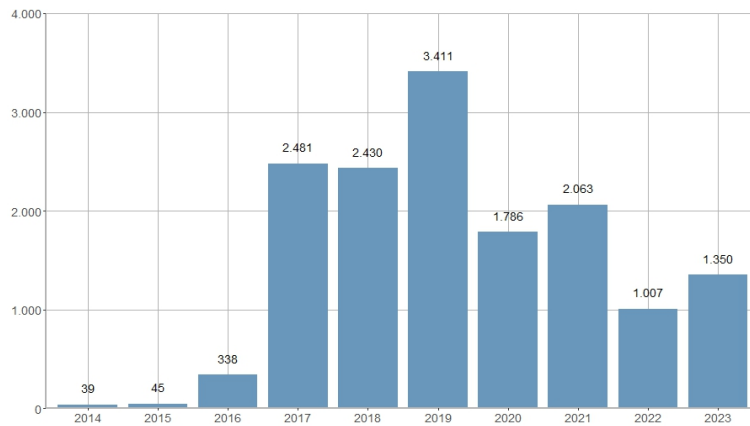

Viviendas con licencia de construcción / Habitatges amb llicència de construcció

2014	2015	2016	2017	2018	2019	2020	2021	2022	2023
39	45	338	2.481	2.430	3.411	1.786	2.063	1.007	1.350

Nombre del Indicador: Viviendas con licencia de construcción	Nom de l'Indicador: Habitatges amb llicència de construcció
Código: 04102000	Codi: 04102000
Tema: Edificación y vivienda	Tema: Edificació i habitatge
Subtema: Mercado de la vivienda	Subtema: Mercat de l'habitatge
Definición y forma de cálculo: Total de viviendas con las licencia de construcción concedida por el Ayuntamiento de València, que se tiene proyectado construir en edificios de nueva planta.	Definició i forma de càlcul: Total d'habitatges amb llicència de construcció concedida per l'Ajuntament de València, que es té projectat construir en edificis de nova planta.
Fuentes de la Información: Licencias de Construcción y de Ocupación. Oficina de Estadística. Ayuntamiento de València	Fonts de la Informació: Llicències de Construcció i d'Ocupació. Oficina d'Estadística. Ajuntament de València
Periodicidad de Actualización: Anual	Periodicitat d'Actualització: Anual
Unidades de medida:	Unitats de mesura:
Observaciones e Interpretación: En el Decreto de 17 de junio de 1955 por el que se aprueba el reglamento de servicios de las corporaciones locales, en su título primero sobre la Intervención administrativa en la actividad privada, artículo 21, se regula la obligatoriedad de la obtención de una licencia previa en los casos de construcción de obra nueva y primera utilización de los edificios.	Observacions i Interpretació: En el Decret de 17 juny de 1955, pel qual s'aprova el reglament de servicis de les corporacions locals, en el seu títol primer sobre la Intervenció administrativa en l'activitat privada, article 21, es regula l'obligatorietat de l'obtenció d'una llicència prèvia en els casos de construcció d'obra nova i primera utilització dels edificis.