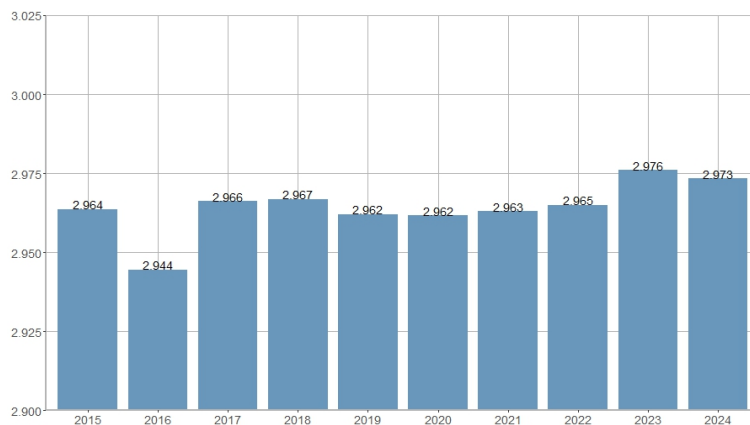

Superficie total parcelada / Superficie total parcel·lada

2015	2016	2017	2018	2019	2020	2021	2022	2023	2024
2.964	2.944	2.966	2.967	2.962	2.962	2.963	2.965	2.976	2.973

Nombre del Indicador: Superficie total parcelada	Nom de l'Indicador: Superfície total parcel·lada
Código: 04051070	Codi: 04051070
Tema: Edificación y vivienda	Tema: Edificació i habitatge
Subtema: Vivienda	Subtema: Habitatge
Definición y forma de cálculo: Superficie total de suelo de las parcelas.	Definició i forma de càlcul: Superfície total de sòl de les parcel·les.
Fuentes de la Información: Dirección General del catastro. Ministerio de Hacienda y Administraciones Públicas. Oficina de Estadística. Ayuntamiento de València.	Fonts de la Informació: Direcció General del cadastre. Ministeri d'Hisenda i Administracions Públiques. Oficina d'Estadística. Ajuntament de València.
Periodicidad de Actualización: Anual	Periodicitat d'Actualització: Anual
Unidades de medida: Expresado en hectáreas	Unitats de mesura: Expressat en hectàrees
Observaciones e Interpretación: Los datos provienen del portal estadístico de la Dirección General del Catastro y corresponden a la situación a 1 de enero del año de referencia	Observacions i Interpretació: Les dades provenen del portal estadístic de la Direcció General del Cadastre i corresponen a la situació a 1 de gener de l'any de referència