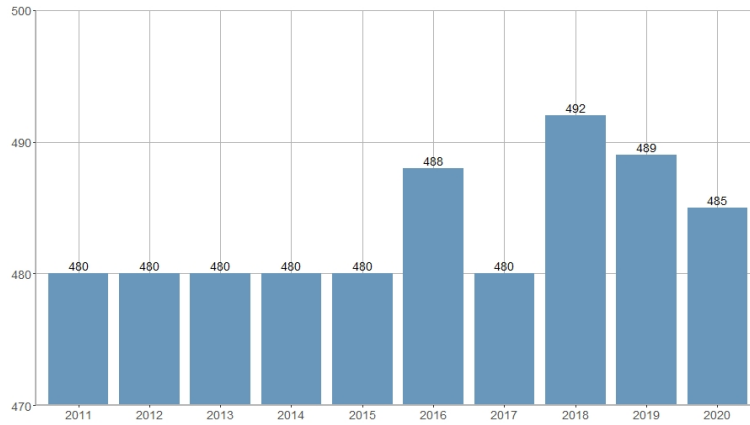

## Autobuses (EMT) / Autobusos (EMT)

2011	2012	2013	2014	2015	2016	2017	2018	2019	2020
480	480	480	480	480	488	480	492	489	485

<b>Nombre del Indicador:</b> Autobuses (EMT)	<b>Nom de l'Indicador:</b> Autobusos (EMT)
<b>Código:</b> 03255040	<b>Codi:</b> 03255040
<b>Tema:</b> Transporte	<b>Tema:</b> Transport
<b>Subtema:</b> Transporte urbano	<b>Subtema:</b> Transport Urbà
<b>Definición y forma de cálculo:</b> Número de autobuses que constituye la flota de la Empresa Municipal de Transportes (EMT), disponibles para realizar su servicio de transporte urbano.	<b>Definició i forma de càlcul:</b> Nombre d'autobusos que constituïx la flota de l'Empresa Municipal de Transports (EMT), disponibles per a realitzar el seu servici de transport urbà.
<b>Fuentes de la Información:</b> Empresa Municipal de Transportes de València	<b>Fonts de la Informació:</b> Empresa Municipal de Transports de València
<b>Periodicidad de Actualización:</b> Anual	<b>Periodicitat d'Actualització:</b> Anual
<b>Unidades de medida:</b>	<b>Unitats de mesura:</b>
<b>Observaciones e Interpretación:</b> Sólo se contabilizan los datos facilitados por la EMT.	<b>Observacions i Interpretació:</b> Només es comptabilitzen les dades facilitades per l'EMT.