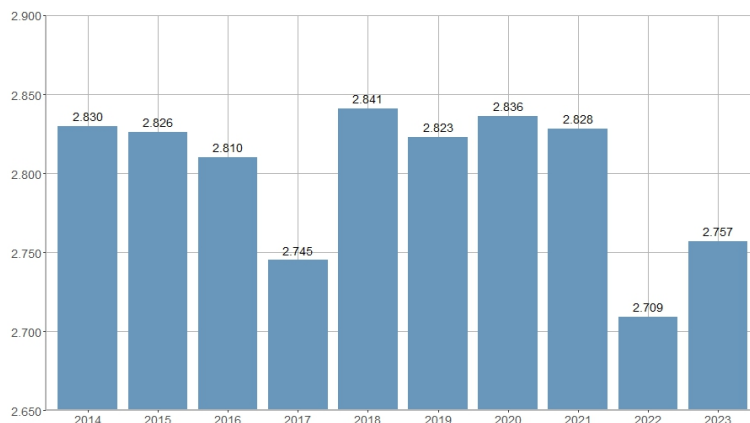

Licencias de taxi / Llicències de taxi

2014	2015	2016	2017	2018	2019	2020	2021	2022	2023
2.830	2.826	2.810	2.745	2.841	2.823	2.836	2.828	2.709	2.757

Nombre del Indicador: Licencias de taxi	Nom de l'Indicador: Llicències de taxi
Código: 03255000	Codi: 03255000
Tema: Transporte	Tema: Transport
Subtema: Transporte urbano	Subtema: Transport Urbà
Definición y forma de cálculo: Número de licencias de taxi visadas del área de prestación de València.	Definició i forma de càlcul: Nombre de llicències de taxi visades de l'àrea de prestació de València.
Fuentes de la Información: Conselleria de Infraestructuras, Territorio y Medio Ambiente	Fonts de la Informació: Conselleria d'Infraestructures, Territori i Medi Ambient
Periodicidad de Actualización: Anual	Periodicitat d'Actualització: Anual
Unidades de medida:	Unitats de mesura:
Observaciones e Interpretación: El Área de Prestación Conjunta de València incluye los municipios de València, Mislata, Alaquàs, Albal, Albalat dels Sorells, Alboraya, Aldaia, Alfafar, Alfara del Patriarca, Almàssera, Benetússer, Bonrepòs i Mirambell, Burjassot, Catarroja, Foios, Godella, Llocnou de la Corona, Manises, Massanassa, Meliana, Moncada, Paiporta, Paterna, Picanya, Quart de Poblet, Rocafort, Sedaví, Tavernes Blanques, Torrent, Vinalesa y Xirivella.	Observacions i Interpretació: L'àrea de Prestació Conjunta de València inclou els municipis de València, Mislata, Alaquàs, Albal, Albalat dels Sorells, Alboraya, Aldaia, Alfafar, Alfara del Patriarca, Almàssera, Benetússer, Bonrepòs i Mirambell, Burjassot, Catarroja, Foios, Godella, Llocnou de la Corona, Manises, Massanassa, Meliana, Moncada, Paiporta, Paterna, Picanya, Quart de Poblet, Rocafort, Sedaví, Tavernes Blanques, Torrent, Vinalesa i Xirivella.