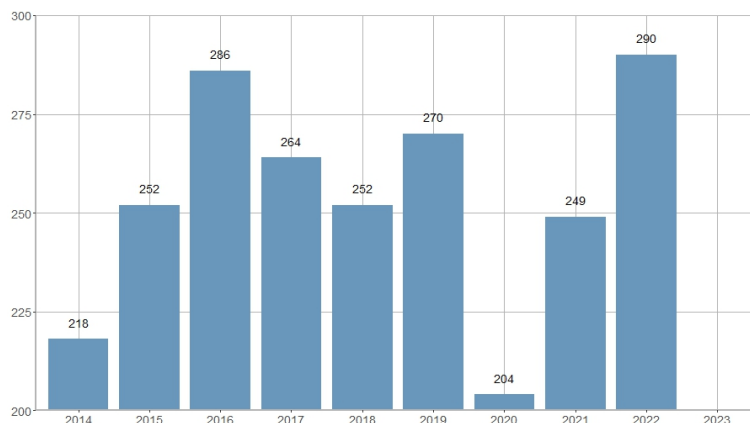

## Destinos aéreos directos en vuelos comerciales / Destinacions aèries directes en vols comercials

2014	2015	2016	2017	2018	2019	2020	2021	2022
218	252	286	264	252	270	204	249	290

<b>Nombre del Indicador:</b> Destinos aéreos directos en vuelos comerciales	<b>Nom de l'Indicador:</b> Destinacions aèries directes en vols comercials
<b>Código:</b> 03204120	<b>Codi:</b> 03204120
<b>Tema:</b> Transporte	<b>Tema:</b> Transport
<b>Subtema:</b> Transporte aéreo	<b>Subtema:</b> Transport Aeri
<b>Definición y forma de cálculo:</b> Suma de todos los destinos de los vuelos aéreos comerciales y directos que parten del aeropuerto de Manises.	<b>Definició i forma de càlcul:</b> És la suma de totes les destinacions dels vols aeris comercials i directes que partixen de l'aeroport de Manises.
<b>Fuentes de la Información:</b> Aeropuertos Españoles y Navegación Aérea (AENA)	<b>Fonts de la Informació:</b> Aeroports Espanyols i Navegació Aèria (AENA)
<b>Periodicidad de Actualización:</b> Anual	<b>Periodicitat d'Actualització:</b> Anual
<b>Unidades de medida:</b>	<b>Unitats de mesura:</b>
<b>Observaciones e Interpretación:</b> Los vuelos comerciales incluyen: los vuelos comerciales regulares, los vuelos comerciales no regulares y los vuelos comerciales de "otro tipo". El aeropuerto de València (Código IATA: VLC, código OACI: LEVC) se encuentra situado a ocho kilómetros al oeste de la capital.	<b>Observacions i Interpretació:</b> Els vols comercials inclouen: els vols comercials regulars, els vols comercials no regulars i els vols comercials d'un "altre tipus". L'aeroport de València (Codi IATA: VLC, codi OACI: LEVC) es troba situat a huit quilòmetres a l'oest de la capital.