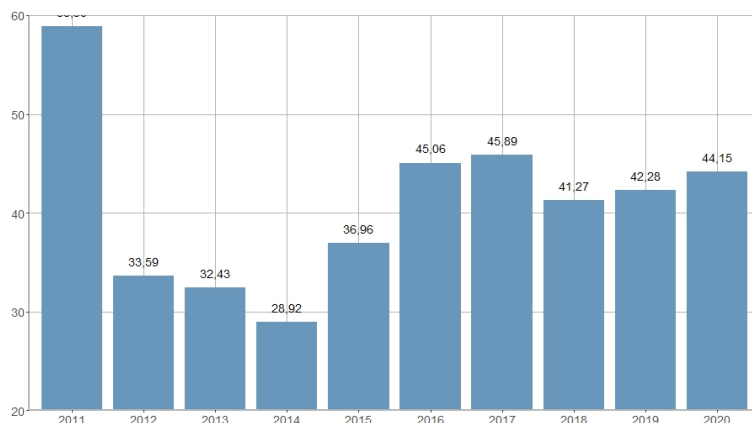

Porcentaje de mercancías transportadas en vuelos nacionales / Percentatge de mercaderies transportades en vols nacionals

2011	2012	2013	2014	2015	2016	2017	2018	2019	2020
58,90	33,59	32,43	28,92	36,96	45,06	45,89	41,27	42,28	44,15