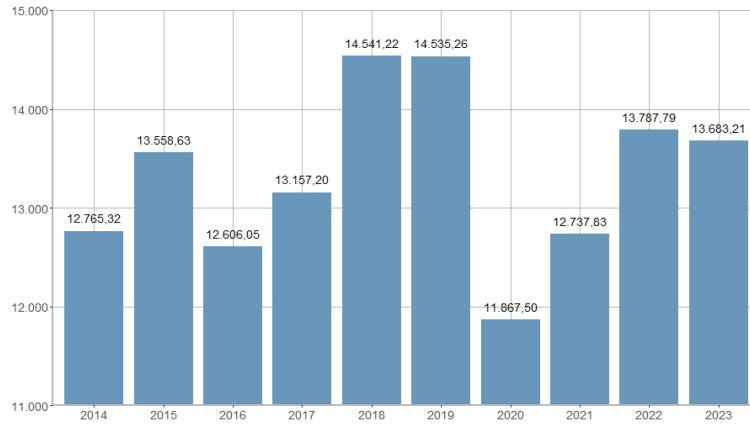

Mercancías transportadas en el Aeropuerto de València / Mercaderies transportades en l'Aeroport de València

2014	2015	2016	2017	2018	2019	2020	2021	2022	2023
12.765,32	13.558,63	12.606,05	13.157,20	14.541,22	14.535,26	11.867,50	12.737,83	13.787,79	13.683,21

Nombre del Indicador: Mercancías transportadas en el Aeropuerto de València	Nom de l'Indicador: Mercaderies transportades en l'Aeroport de València
Código: 03204090	Codi: 03204090
Tema: Transporte	Tema: Transport
Subtema: Transporte aéreo	Subtema: Transport Aeri
Definición y forma de cálculo: Peso de las mercancías transportadas en el Aeropuerto de València durante el año de referencia.	Definició i forma de càlcul: Pes de les mercaderies transportades en l'Aeroport de València durant l'any de referència.
Fuentes de la Información: Aeropuertos Españoles y Navegación Aérea (AENA)	Fonts de la Informació: Aeroports Espanyols i Navegació Aèria (AENA)
Periodicidad de Actualización: Anual	Periodicitat d'Actualització: Anual
Unidades de medida: Expresado en toneladas métricas	Unitats de mesura: Expressat en tones mètriques
Observaciones e Interpretación: Peso del total de mercancía transportada (incluye mercancía cargada, descargada o en tránsito) en el aeropuerto de València. La mercancía en tránsito es aquella que llega al aeropuerto de València y continúa su viaje en un vuelo con el mismo número de vuelo. El aeropuerto de València (Código IATA: VLC, código OACI: LEVC) se encuentra situado a ocho kilómetros al oeste de la capital.	Observacions i Interpretació: Pes del total de mercaderia transportada (inclou mercaderia carregada, descarregada o en trànsit) en l'aeroport de València. La mercaderia en trànsit es aquella que arriba a l'aeroport de València i continua el seu viatge en un vol amb el mateix número de vol. L'aeroport de València (Codi IATA: VLC, codi OACI: LEVC) es troba situat a huit quilòmetres a l'oest de la capital.