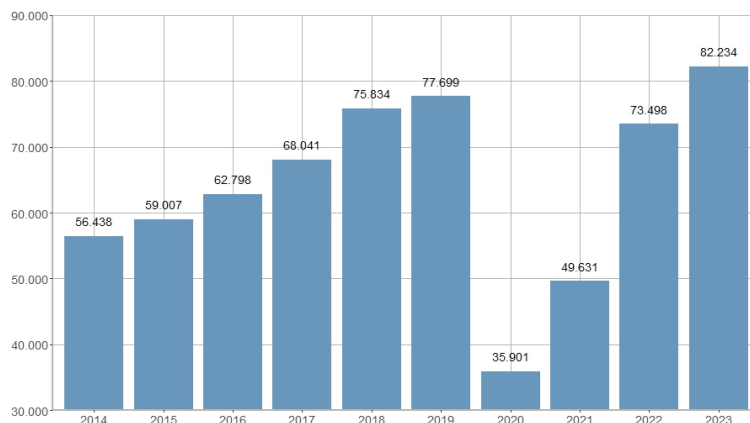

Vuelos en el Aeropuerto de València / Vols en l'Aeroport de València

2014	2015	2016	2017	2018	2019	2020	2021	2022	2023
56.438	59.007	62.798	68.041	75.834	77.699	35.901	49.631	73.498	82.234

Nombre del Indicador: Vuelos en el Aeropuerto de València	Nom de l'Indicador: Vols en l'Aeroport de València
Código: 03204060	Codi: 03204060
Tema: Transporte	Tema: Transport
Subtema: Transporte aéreo	Subtema: Transport Aeri
Definición y forma de cálculo: Número de aeronaves que aterrizan o despegan en el Aeropuerto de València durante el año de referencia.	Definició i forma de càlcul: Nombre d'aeronaus que aterren o envolten en l'Aeroport de València durant l'any de referència.
Fuentes de la Información: Aeropuertos Españoles y Navegación Aérea (AENA)	Fonts de la Informació: Aeroports Espanyols i Navegació Aèria (AENA)
Periodicidad de Actualización: Anual	Periodicitat d'Actualització: Anual
Unidades de medida:	Unitats de mesura:
Observaciones e Interpretación: Este dato no se refiere al número de aeronaves en vuelo, sino al número de despegues y aterrizajes que se producen durante el año de referencia en el Aeropuerto de València. El aeropuerto de València (Código IATA: VLC, código OACI: LEVC) se encuentra situado a ocho kilómetros al oeste de la capital.	Observacions i Interpretació: Esta dada no es referix al nombre d'aeronaus en vol, sinó al nombre d'envols i aterratges que es produïxen durant l'any de referència en l'Aeroport de València. L'aeroport de València (Codi IATA: VLC, codi OACI: LEVC) es troba situat a huit quilòmetres a l'oest de la capital.