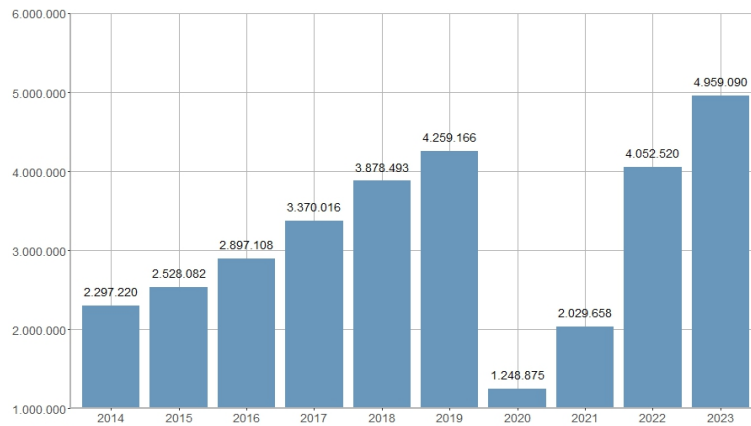

Pasajeros que salen del Aeropuerto de València / Passatgers que ixen de l'Aeroport de València

2014	2015	2016	2017	2018	2019	2020	2021	2022	2023
2.297.220	2.528.082	2.897.108	3.370.016	3.878.493	4.259.166	1.248.875	2.029.658	4.052.520	4.959.090

Nombre del Indicador: Pasajeros que salen del Aeropuerto de València	Nom de l'Indicador: Passatgers que ixen de l'Aeroport de València
Código: 03204040	Codi: 03204040
Tema: Transporte	Tema: Transport
Subtema: Transporte aéreo	Subtema: Transport Aeri
Definición y forma de cálculo: Número de personas que salen en avión del aeropuerto de València durante el año de referencia.	Definició i forma de càlcul: Nombre de persones que ixen en avió de l'aeroport de València durant l'any de referència.
Fuentes de la Información: Aeropuertos Españoles y Navegación Aérea (AENA)	Fonts de la Informació: Aeroports Espanyols i Navegació Aèria (AENA)
Periodicidad de Actualización: Anual	Periodicitat d'Actualització: Anual
Unidades de medida:	Unitats de mesura:
Observaciones e Interpretación: El aeropuerto de València (Código IATA: VLC, código OACI: LEVC) se encuentra situado a ocho kilómetros al oeste de la capital.	Observacions i Interpretació: L'aeroport de València (Codi IATA: VLC, codi OACI: LEVC) es troba situat a huit quilòmetres a l'oest de la capital.