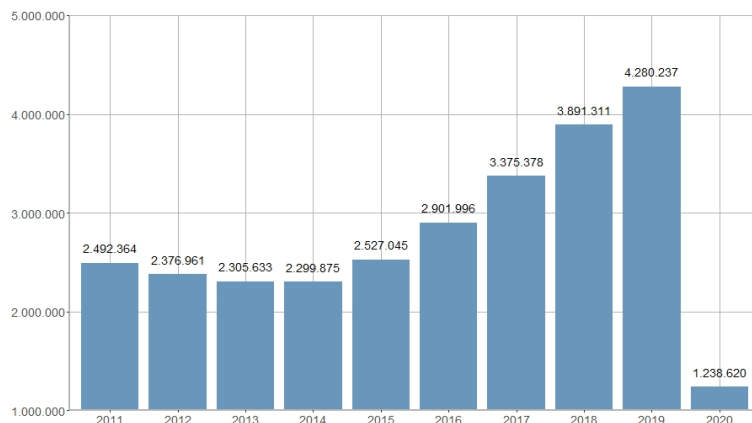

Pasajeros que llegan al Aeropuerto de València / Passatgers que arriben a l'Aeroport de València

2011	2012	2013	2014	2015	2016	2017	2018	2019	2020
2.492.364	2.376.961	2.305.633	2.299.875	2.527.045	2.901.996	3.375.378	3.891.311	4.280.237	1.238.620

Nombre del Indicador: Pasajeros que llegan al Aeropuerto de València	Nom de l'Indicador: Passatgers que arriben a l'Aeroport de València
Código: 03204020	Codi: 03204020
Tema: Transporte	Tema: Transport
Subtema: Transporte aéreo	Subtema: Transport Aeri
Definición y forma de cálculo: Número de personas que llegan (desembarcadas o en tránsito) al aeropuerto de València durante el año de referencia.	Definició i forma de càlcul: Nombre de persones que arriben (desembarcades o en trànsit) a l'Aeroport de València durant l'any de referència.
Fuentes de la Información: Aeropuertos Españoles y Navegación Aérea (AENA)	Fonts de la Informació: Aeroports Espanyols i Navegació Aèria (AENA)
Periodicidad de Actualización: Anual	Periodicitat d'Actualització: Anual
Unidades de medida:	Unitats de mesura:
Observaciones e Interpretación: Los pasajeros en tránsito (que llegan al aeropuerto y continúan su viaje en un vuelo con el mismo número de vuelo que en el que llegaron) se consideran como llegadas al aeropuerto. El aeropuerto de València (Código IATA: VLC, código OACI: LEVC) se encuentra situado a ocho kilómetros al oeste de la capital.	Observacions i Interpretació: Els passatgers en trànsit (que arriben a l'aeroport i continuen el seu viatge en un vol amb el mateix número de vol que en el que van arribar) es consideren com a arribades a l'aeroport. El nombre total de passatgers inclou per tant la suma de les arribades més les eixides de l'aeroport de València, per la qual cosa, inclou passatgers embarcats, desembarcats o en trànsit. L'aeroport de València (Codi IATA: VLC, codi OACI: LEVC) es troba situat a huit quilòmetres a l'oest de la capital.