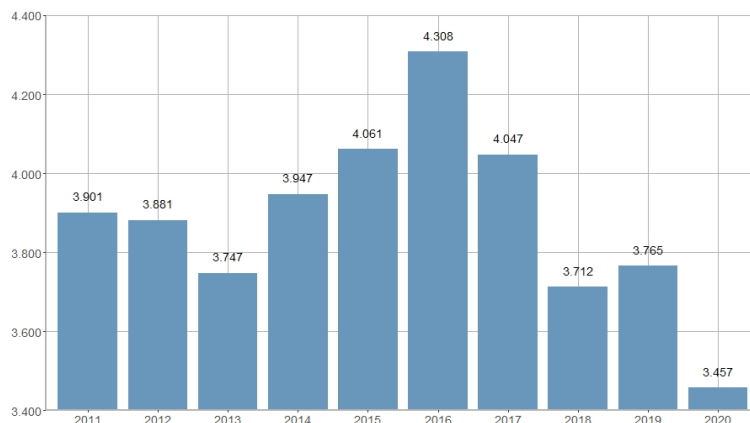

Buques de tráfico exterior / Vaixells de trànsit exterior

2011	2012	2013	2014	2015	2016	2017	2018	2019	2020
3.901	3.881	3.747	3.947	4.061	4.308	4.047	3.712	3.765	3.457

Nombre del Indicador: Buques de tráfico exterior	Nom de l'Indicador: Vaixells de trànsit exterior
Código: 03153020	Codi: 03153020
Tema: Transporte	Tema: Transport
Subtema: Transporte marítimo	Subtema: Transport Marítim
Definición y forma de cálculo: Número de buques en tráfico exterior que atracaron en el Puerto de València durante el año de referencia.	Definició i forma de càlcul: Nombre de vaixells en trànsit exterior que van atracar al Port de València durant l'any de referència.
Fuentes de la Información: Autoridad Portuaria de València	Fonts de la Informació: Autoritat Portuària de València
Periodicidad de Actualización: Anual	Periodicitat d'Actualització: Anual
Unidades de medida:	Unitats de mesura:
Observaciones e Interpretación: El tráfico exterior hace referencia al tipo de navegación de buques cuyo origen o destino es un puerto situado fuera del territorio nacional.	Observacions i Interpretació: El trànsit exterior fa referència al tipus de navegació de vaixells, l'origen i destinació dels quals, és un port situat fora del territori nacional.