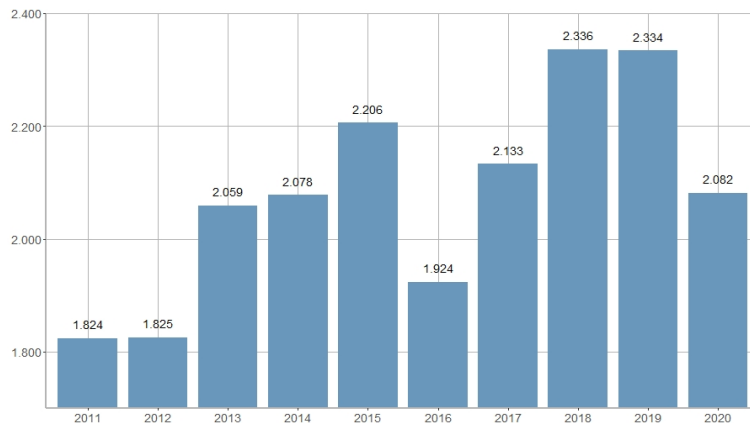

Buques de tráfico interior o cabotaje / Vaixells de trànsit interior o cabotatge

| 2011 | 2012 | 2013 | 2014 | 2015 | 2016 | 2017 | 2018 | 2019 | 2020 |
|-------|-------|-------|-------|-------|-------|-------|-------|-------|-------|
| 1.824 | 1.825 | 2.059 | 2.078 | 2.206 | 1.924 | 2.133 | 2.336 | 2.334 | 2.082 |

| | |
|--|--|
| Nombre del Indicador: Buques de tráfico interior o cabotaje | Nom de l'Indicador: Vaixells de trànsit interior o cabotatge |
| Código: 03153010 | Codi: 03153010 |
| Tema: Transporte | Tema: Transport |
| Subtema: Transporte marítimo | Subtema: Transport Marítim |
| Definición y forma de cálculo: Número de buques en tráfico interior o cabotaje que atracaron en el Puerto de València durante el año de referencia. | Definició i forma de càlcul: Nombre de vaixells en trànsit interior o cabotatge que van atracar al Port de València durant l'any de referència. |
| Fuentes de la Información: Autoridad Portuaria de València | Fonts de la Informació: Autoritat Portuària de València |
| Periodicidad de Actualización: Anual | Periodicitat d'Actualització: Anual |
| Unidades de medida: | Unitats de mesura: |
| Observaciones e Interpretación: El tráfico interior o de cabotaje hace referencia al tipo de navegación de buques cuyo origen y destino es un puerto situado dentro del territorio nacional. | Observacions i Interpretació: El trànsit interior o de cabotatge fa referència al tipus de navegació de vaixells, l'origen i destinació dels quals, és un port situat dins del territori nacional. |