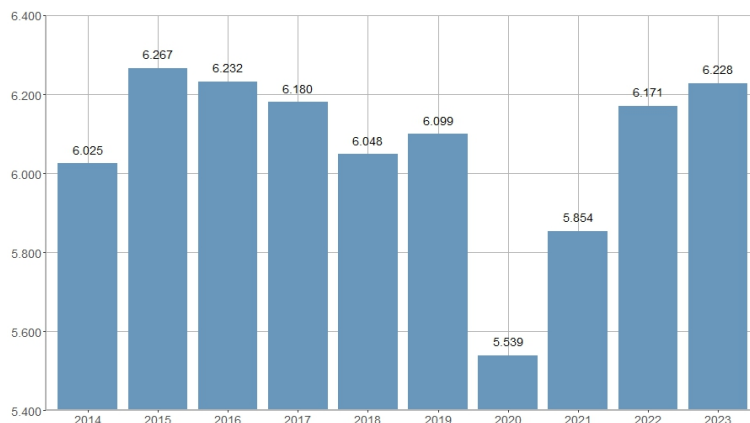

Buques / Nombre de vaixells

2014	2015	2016	2017	2018	2019	2020	2021	2022	2023
6.025	6.267	6.232	6.180	6.048	6.099	5.539	5.854	6.171	6.228

Nombre del Indicador: Buques	Nom de l'Indicador: Nombre de vaixells
Código: 03153000	Codi: 03153000
Tema: Transporte	Tema: Transport
Subtema: Transporte marítimo	Subtema: Transport Marítim
Definición y forma de cálculo: Número total de buques que atracaron en el Puerto de València durante el año de referencia.	Definició i forma de càlcul: Nombre total de vaixells que van atracar al Port de València durant l'any de referència.
Fuentes de la Información: Autoridad Portuaria de València	Fonts de la Informació: Autoritat Portuària de València
Periodicidad de Actualización: Anual	Periodicitat d'Actualització: Anual
Unidades de medida:	Unitats de mesura:
Observaciones e Interpretación: Incluye tanto los buques en tráfico interior o cabotaje, como los buques en tráfico exterior.	Observacions i Interpretació: Inclou tant els vaixells en trànsit interior o cabotatge, com els vaixells en trànsit exterior.