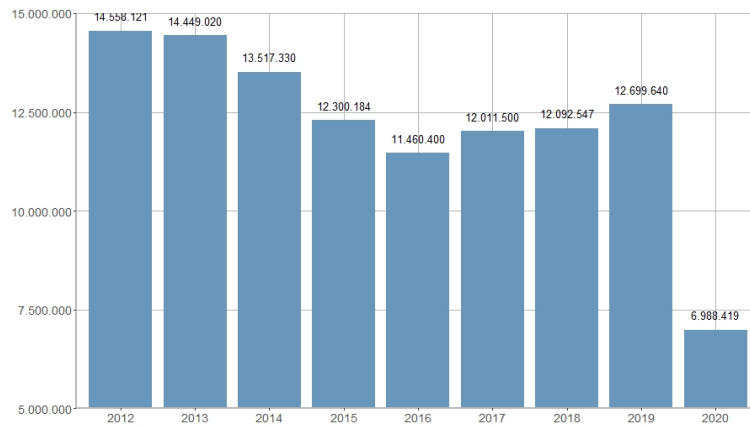

Viajes en trenes de cercanías / Viatges en trens de rodalia

2012	2013	2014	2015	2016	2017	2018	2019	2020
14.558.121	14.449.020	13.517.330	12.300.184	11.460.400	12.011.500	12.092.547	12.699.640	6.988.419

Nombre del Indicador: Viajes en trenes de cercanías	Nom de l'Indicador: Viatges en trens de rodalia
Código: 03102030	Codi: 03102030
Tema: Transporte	Tema: Transport
Subtema: Transporte ferroviario	Subtema: Transport Ferroviari
Definición y forma de cálculo: Número de viajes realizados en las líneas de tren de cercanías en la ciudad de València durante el año de referencia. Se calcula como la suma de viajes con origen la ciudad de València más los viajes con destino la ciudad de València.	Definició i forma de càlcul: Nombre de viatges realitzats en les línies de tren de rodalia a la ciutat de València durant l'any de referència. Es calcula com la suma de viatges amb origen la ciutat de València més els viatges amb destinació la ciutat de València.
Fuentes de la Información: RENFE Operadora	Fonts de la Informació: RENFE Operadora
Periodicidad de Actualización: Anual	Periodicitat d'Actualització: Anual
Unidades de medida:	Unitats de mesura:
Observaciones e Interpretación: Los datos corresponden al número de viajes en trenes de cercanías con origen o destino alguna de las estaciones de la ciudad (Estación del Nord, Estación del Cabanyal, Estación Sant Isidre y Estación de Font Sant Lluís).	Observacions i Interpretació: Les dades corresponen al nombre de viatges en trens de rodalia amb origen o destinació alguna de les estacions ferroviàries de la ciutat (Estació del Nord, Estació del Cabanyal, Estació Sant Isidre i Estació de Font Sant Lluís).