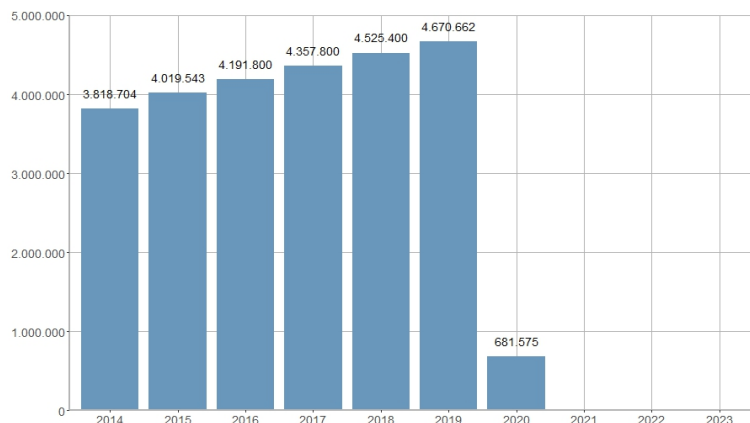

Viajes en trenes de grandes líneas / Viatges en trens de llarga distància

2014	2015	2016	2017	2018	2019	2020
3.818.704	4.019.543	4.191.800	4.357.800	4.525.400	4.670.662	681.575

Nombre del Indicador: Viajes en trenes de grandes líneas	Nom de l'Indicador: Viatges en trens de llarga distància
Código: 03102010	Codi: 03102010
Tema: Transporte	Tema: Transport
Subtema: Transporte ferroviario	Subtema: Transport Ferroviari
Definición y forma de cálculo: Número de personas transportadas en las líneas de tren de grandes líneas en la ciudad de València durante el año de referencia. Se calcula como la suma de personas viajeras con origen la ciudad de València más las personas viajeras con destino la ciudad de València.	Definició i forma de càlcul: Nombre de persones transportades en les línies de tren de llarga distància a la ciutat de València durant l'any de referència. Es calcula com la suma de persones viatgeres amb origen la ciutat de València més les persones viatgeres amb destinació la ciutat de València.
Fuentes de la Información: RENFE Operadora	Fonts de la Informació: RENFE Operadora
Periodicidad de Actualización: Anual	Periodicitat d'Actualització: Anual
Unidades de medida:	Unitats de mesura:
Observaciones e Interpretación: Los datos corresponden al número de viajes en trenes de larga distancia (antes grandes líneas) con origen o destino alguna de las estaciones ferroviarias de la ciudad (Estación del Nord y Estación Joaquín Sorolla). Incluye viajes de alta velocidad.	Observacions i Interpretació: Les dades corresponen al nombre de viatges en trens de llarga distància (abans grans línies) amb origen o destinació alguna de les estacions ferroviàries de la ciutat (Estació del Nord i Estació Joaquín Sorolla). Inclou viatges d'alta velocitat.