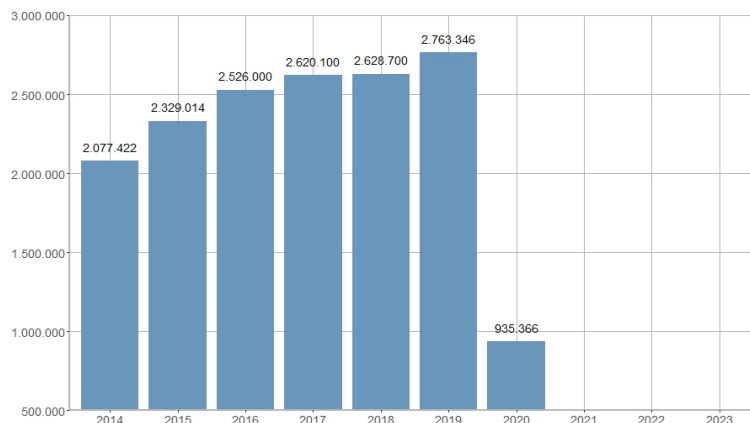

Viajes en trenes de alta velocidad / Viatges en trens d'alta velocitat

2014	2015	2016	2017	2018	2019	2020
2.077.422	2.329.014	2.526.000	2.620.100	2.628.700	2.763.346	935.366

Nombre del Indicador: Viajes en trenes de alta velocidad	Nom de l'Indicador: Viatges en trens d'alta velocitat
Código: 03102000	Codi: 03102000
Tema: Transporte	Tema: Transport
Subtema: Transporte ferroviario	Subtema: Transport Ferroviari
Definición y forma de cálculo: Número de personas transportadas en las líneas de tren de alta velocidad (AVE) en la ciudad de València durante el año de referencia. Se calcula como la suma de personas viajeras con origen la ciudad de València más las personas viajeras con destino la ciudad de València.	Definició i forma de càlcul: Nombre de persones transportades en les línies de tren d'alta velocitat (AVE) a la ciutat de València durant l'any de referència. Es calcula como la suma de persones viatgeres amb origen la ciutat de València més les persones viatgeres amb destinació la ciutat de València.
Fuentes de la Información: RENFE Operadora	Fonts de la Informació: RENFE Operadora
Periodicidad de Actualización: Anual	Periodicitat d'Actualització: Anual
Unidades de medida:	Unitats de mesura:
Observaciones e Interpretación: Los datos corresponden al número de viajes en trenes de alta velocidad con origen o destino alguna de las estaciones ferroviarias de la ciudad (Estación del Nord y Estación Joaquín Sorolla).	Observacions i Interpretació: Les dades corresponen al nombre de viatges en trens d'alta velocitat amb origen o destinació alguna de les estacions ferroviàries de la ciutat (Estació del Nord i Estació Joaquín Sorolla).